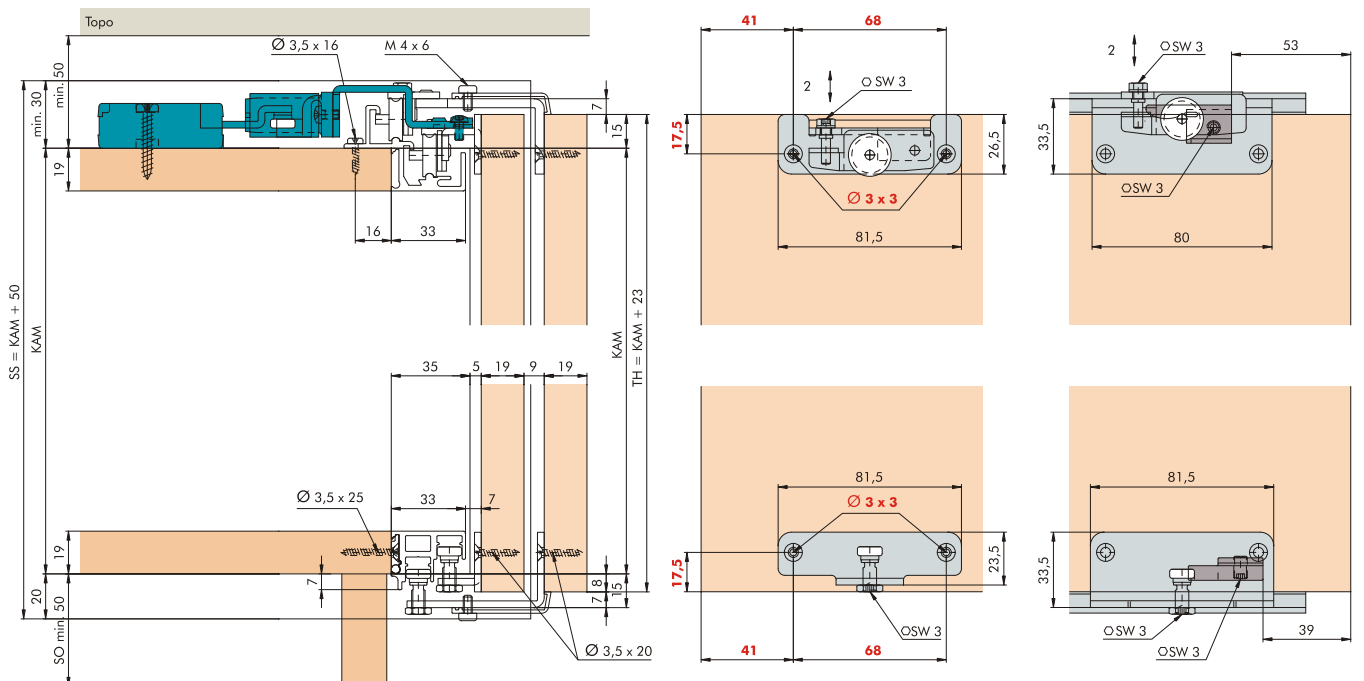

2 Como funciona

Exemplo de montagem

- soft closing opcional
- usinagem da porta

3 Como Pedir

Kit ferragens FRONTAL 25 H

2x	2x	Código	€48070*
2x	2x	Acabamento	Metal/plástico
2x	2x	Embalagem	Kit (2 portas)
9x	4x	Código	€48071*
1x	2x	Acabamento	Metal/plástico
	2x	Embalagem	Kit (3 portas)

* apenas no kit para 3 portas

Trilho de Correr

Código	€48173-250/350	
Acabamento	Alu. anodizado	54 x 38 MM
Embalagem	2,5 m / 3,5 m	

Trilho Guia

Código	€48174-250/350	
Acabamento	Alu. anodizado	33 x 26 MM
Embalagem	2,5 m / 3,5 m	

Acabamento sup./inf. (porta externa)

Código	48175-250	
Acabamento	Alu. anodizado	44 x 10 MM
Embalagem	2,5 m	

Dispositivo Clipe de Fixação

Código	€48111*	
Acabamento	Plástico	10x
Embalagem	1 kit (10 pcs por 2,5m)	

- Kit adicional: necessário para medidas do gabinete maiores do que 2000 mm