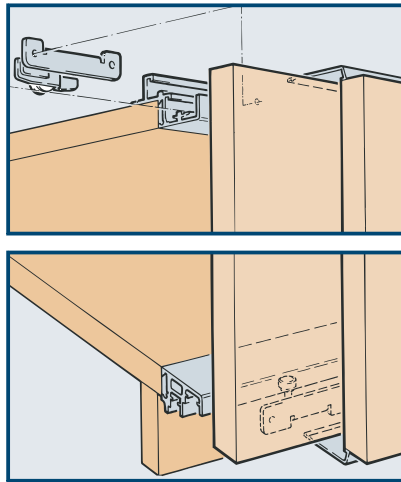

25 H Vorfront (VF)

1 O que é

Sistema de correr para 2 ou 3 portas de madeira ou com moldura de alumínio de até 25 kg.
 Design Vorfront (portas externas).

- Acabamento elegante - não tem parafusos visíveis
- Aplicação frontal dos trilhos (sem usinagem do montante)
- Ajuste de altura simples e confortável
- Para portas de madeira ou perfil alumínio (a partir de 40 mm)
- 4 batentes para porta garantem segurança e funcionamento.

Para aplicação em molduras de alumínio a partir de 40mm consulte nosso suporte técnico

2 Como funciona

Exemplo de montagem

- soft closing opcional
- usinagem da porta

3 Como Pedir

Kit ferragens FRONTAL 25 H