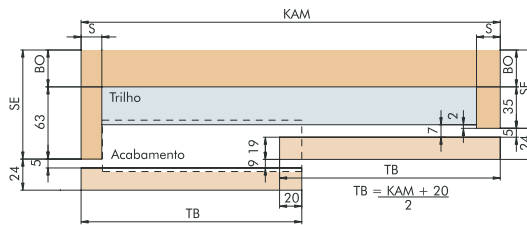

25 H Vorfront (VF)

1 O que é

Sistema de correr para 2 ou 3 portas de madeira ou com moldura de alumínio de até 25 kg.
 Design Vorfront (portas externas).

- Acabamento elegante - não tem parafusos visíveis
- Aplicação frontal dos trilhos (sem usinagem do montante)
- Ajuste de altura simples e confortável
- Para portas de madeira ou perfil alumínio (a partir de 40 mm)
- 4 batentes para porta garantem segurança e funcionamento.

Código	€48173-250/350	
Acabamento	Alu. anodizado	54 x 38 MM
Embalagem	2,5 m / 3,5 m	

Trilho Guia

Código	€48174-250/350	
Acabamento	Alu. anodizado	33 x 26 MM
Embalagem	2,5 m / 3,5 m	

Acabamento sup./inf. (porta externa)