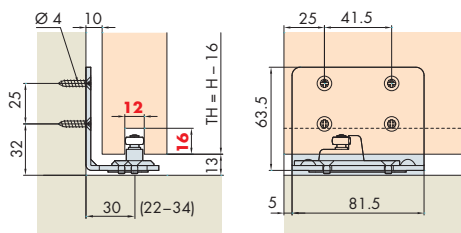

Einbauvariante
Mounting options
Variantes de montage

Zubehör / Accessories / Accessoires

Einfachlaufschiene, Alu eloxiert, gelocht
Running track, aluminium anodized, pre-drilled
Rail de roulement, en alu anodisé, perforé

Gr./Size	Art. No.
2500 mm	057.3112.250
3500 mm	057.3112.350
6000 mm	057.3112.600

Clip-Blende, Alu eloxiert, für Wandmontage
Clip panel, aluminium anodized, for wall mounting
Cache à clipser, en alu anodisé, montage mural

Gr./Size	Art. No.
2500 mm	057.3113.250
3500 mm	057.3113.350
6000 mm	057.3113.600

Endkappen-Set, Kunststoff anthrazit, inkl. Sicherungsklammern, für Alublende 057.3131.072
End cap set, plastic anthracite, incl. limiter, for aluminium panel
Jeu d'embouts, plastique anthracite, avec limiteur, pour cache en alu

Sicherungsklammern für Holzblende 057.3126.071
Limiter for wooden panel
Limiteur pour cache en bois

Sonderzubehör / Special accessories / Accessoires spéciaux: ☐ 22
Einzelteile / Components / Pièces détachées: ☐ 24