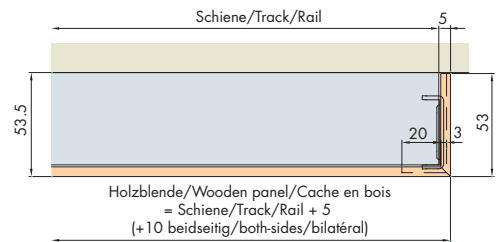

**System: Designlaufschiene für Wandmontage, Einbauhöhe 31mm, für 1 Holztüre bis 60/100 kg.**

System: Design running track for wall mounting, installation height 31 mm, for 1 wooden door up to 60/100 kg.

Système: Rail de roulement design pour montage mural, hauteur d'installation 31 mm, pour 1 porte en bois jusqu'à 60/100 kg.

**Einbaubeispiele / Mounting examples / Exemples de montage**

**Garnituren / Sets / Garnitures**