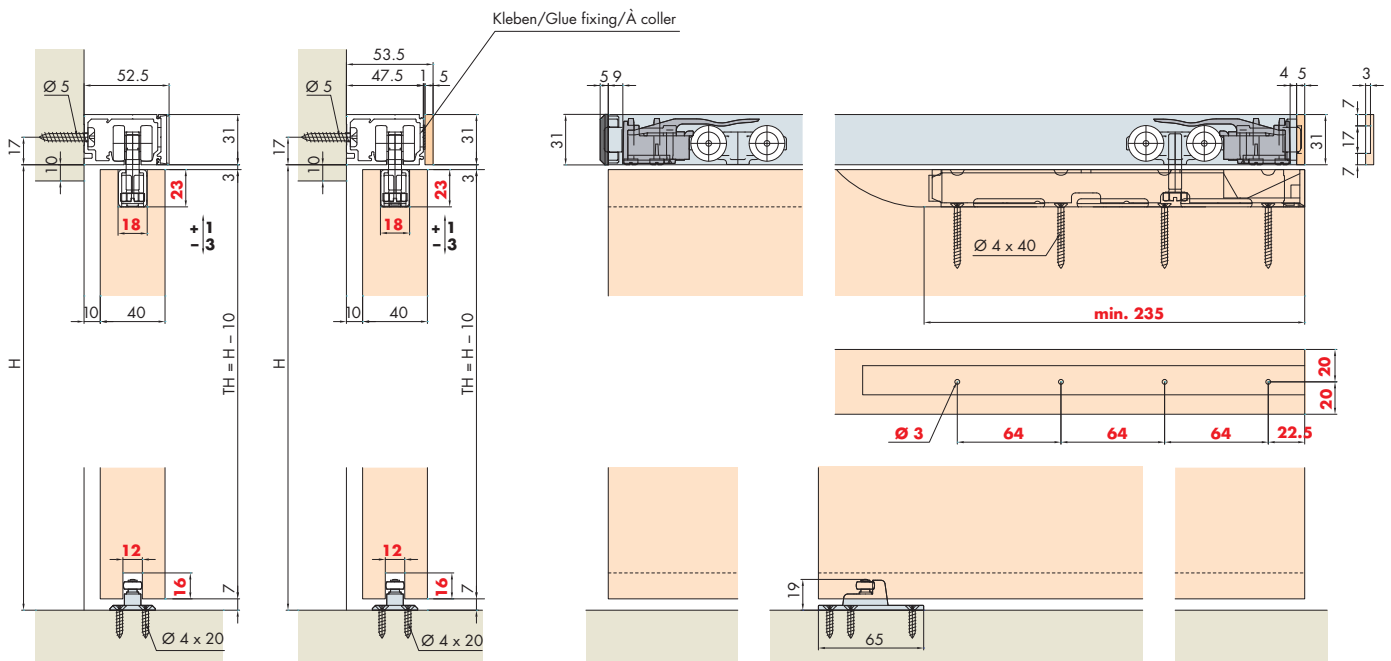

**System: Designlaufschiene für Wandmontage, Einbauhöhe 31mm, für 1 Holztüre bis 60/100 kg.**

System: Design running track for wall mounting, installation height 31 mm, for 1 wooden door up to 60/100 kg.

Système: Rail de roulement design pour montage mural, hauteur d'installation 31 mm, pour 1 porte en bois jusqu'à 60/100 kg.

**Einbaubeispiele / Mounting examples / Exemples de montage**

**Garnituren / Sets / Garnitures**

EKU-PORTA 60/100	
1 Türe Door Porte	60 No. 057.3133.072 100 No. 057.3133.071
2x	2x
2x	2x
1x	

EKU-PORTA 60	
1 Türe Door Porte	No. 057.3136.071
2x	2x
2x	1x
2x	2x
2x	2x
2000x47.5x31 mm	

EKU-PORTA 100	
1 Türe Door Porte	No. 057.3137.071
2x	2x
2x	1x
2x	2x
2x	1x
2000x47.5x31 mm	
2000x7.5x31 mm	
1x	

Gr./Size	Art. No.
2500 mm	057.3112.250
3500 mm	057.3112.350
6000 mm	057.3112.600

**Clip-Blende, Alu eloxiert, für Wandmontage**  
Clip panel, aluminium anodized, for wall mounting  
Cache à clipser, en alu anodisé, montage mural