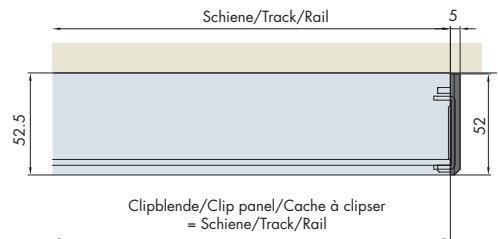

**System: Designlaufschiene für Wandmontage, Einbauhöhe 31mm, für 1 Holztüre bis 60/100 kg.**

System: Design running track for wall mounting, installation height 31 mm, for 1 wooden door up to 60/100 kg.

Système: Rail de roulement design pour montage mural, hauteur d'installation 31 mm, pour 1 porte en bois jusqu'à 60/100 kg.

**Einbaubeispiele / Mounting examples / Exemples de montage**

**Garnituren / Sets / Garnitures**