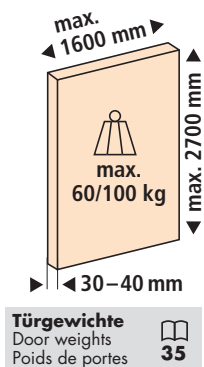

**System: Designlaufschiene für Wandmontage, Einbauhöhe 31mm, für 1 Holztüre bis 60/100 kg.**

System: Design running track for wall mounting, installation height 31 mm, for 1 wooden door up to 60/100 kg.

Système: Rail de roulement design pour montage mural, hauteur d'installation 31 mm, pour 1 porte en bois jusqu'à 60/100 kg.

**Einbaubeispiele / Mounting examples / Exemples de montage**

**Garnituren / Sets / Garnitures**

Gr./Size	Art. No.
2500 mm	057.3112.250
3500 mm	057.3112.350
6000 mm	057.3112.600

**Clip-Blende, Alu eloxiert, für Wandmontage**  
Clip panel, aluminium anodized, for wall mounting  
Cache à clipser, en alu anodisé, montage mural