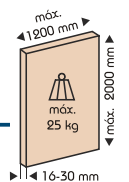

2 Como Funciona

Exemplo de montagem

• usinagem da porta