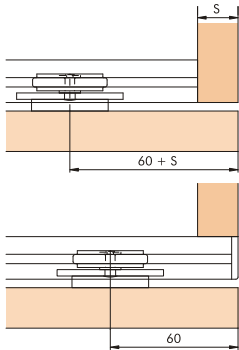

**1 O que é**

Sistema de correr para 1 porta de madeira ou espelho de até 25 kg. Design Vorfront (sistema preposta)

- Acabamento elegante - trilhos finos de 20/20 mm são fixados nas prateleiras através de uma tecnologia clipe - não tem parafusos visíveis
- O gabinete não sofre alterações, nada de canaletas, alteração de medidas, etc.
- 4 batentes para porta garantem segurança e funcionamento
- Ajuste de altura excêntrico