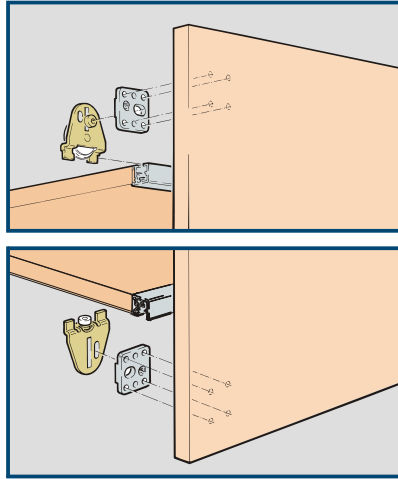

**1 O que é**

Sistema de correr para 1 porta de madeira ou espelho de até 25 kg. Design Vorfront (sistema preposta)

- Acabamento elegante - trilhos finos de 20/20 mm são fixados nas prateleiras através de uma tecnologia clipe - não tem parafusos visíveis
- O gabinete não sofre alterações, nada de canaletas, alteração de medidas, etc.
- 4 batentes para porta garantem segurança e funcionamento
- Ajuste de altura excêntrico