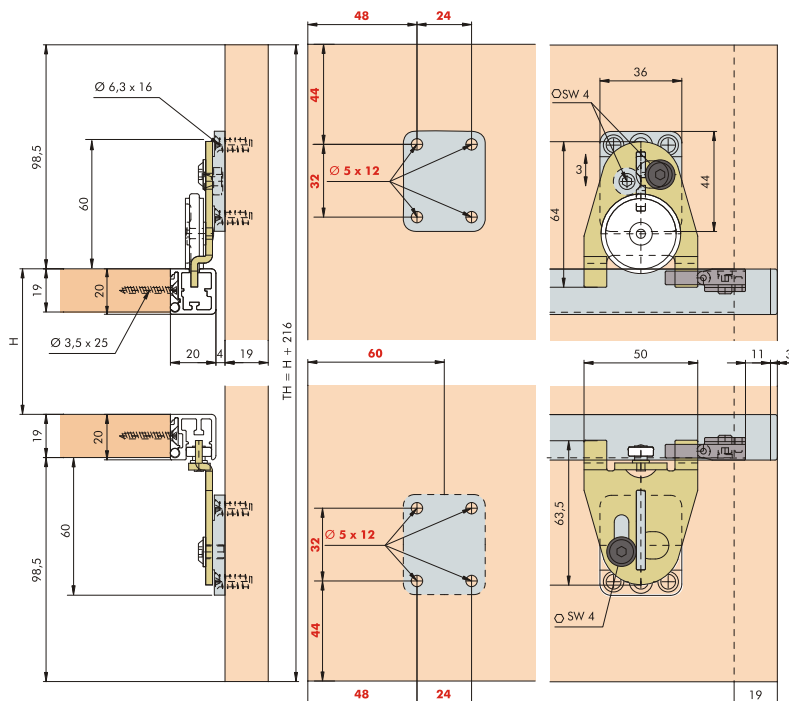

**1 O que é**

Sistema de correr para 1 porta de madeira ou espelho de até 25 kg. Design Vorfront (sistema preposta)

- Acabamento elegante - trilhos finos de 20/20 mm são fixados nas prateleiras através de uma tecnologia clipe - não tem parafusos visíveis
- O gabinete não sofre alterações, nada de canaletas, alteração de medidas, etc.
- 4 batentes para porta garantem segurança e funcionamento
- Ajuste de altura excêntrico

**2 Como Funciona**

Exemplo de montagem

• usinagem da porta

**Aplicação correndo em cima**

**Aplicação correndo em baixo**