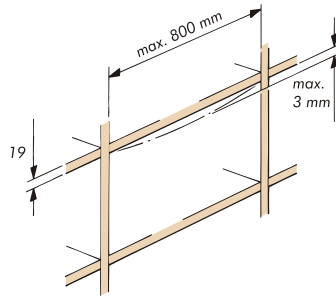

**1 O que é**

Sistema de correr para 1 porta de madeira ou espelho de até 25 kg. Design Vorfront (sistema preposta)

- Acabamento elegante - trilhos finos de 20/20 mm são fixados nas prateleiras através de uma tecnologia clipe - não tem parafusos visíveis
- O gabinete não sofre alterações, nada de canaletas, alteração de medidas, etc.
- 4 batentes para porta garantem segurança e funcionamento
- Ajuste de altura excêntrico