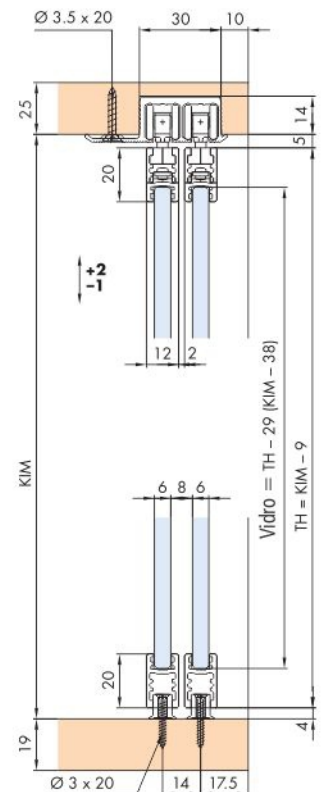

**Linha completa para portas de madeira ou de alumínio de até 16 kg com trilhos embutidos, sem remate no topo e sem canaleta na base**

- Design Inslide, Mixslide, Forslide (interno, mix ou externo do vão)
- Montagem "clipe" e ajuste manual de altura através da roda de ajuste
- 2 tipos de amortecedores embutidos e invisíveis com forças de 0-8kg e de 8-16 kg.
- Com Soft Stopper entre as portas que evita impactos com puxador
- Com perfil Z que foi desenvolvido para o uso em portas de alumínio

**Para portas de vidro com perfil colado de até 16 kg com trilhos embutidos, sem remate no topo e sem canaleta na base**

- Com 2 tipos de perfil delicado colado para vidro de 4 e 6 mm
- Montagem "Clipe" e regulagem confortável
- Dois tipos de amortecedores embutidos e invisíveis com forças de 0-8kg e de 8-16 kg
- Com Soft Stopper entre as portas que evita impactos com puxador

**Opção com trilho colado**

**EKU-CLIPO 26/36 - INSLIDE**  
Com trilho parafusado

**EKU-CLIPO 16 AL IS**  
Com perfil Z

**EKU-CLIPO 16 H MS**  
Design Mixslide