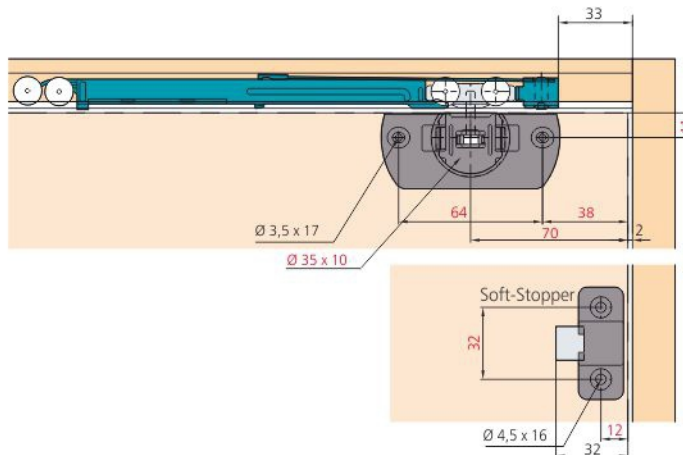

**Linha completa para portas de madeira ou de alumínio de até 16 kg com trilhos embutidos, sem remate no topo e sem canaleta na base**

- Design Inslide, Mixslide, Forslide (interno, mix ou externo do vão)
- Montagem "clipe" e ajuste manual de altura através da roda de ajuste
- 2 tipos de amortecedores embutidos e invisíveis com forças de 0-8kg e de 8-16 kg.
- Com Soft Stopper entre as portas que evita impactos com puxador
- Com perfil Z que foi desenvolvido para o uso em portas de alumínio

**Para portas de vidro com perfil colado de até 16 kg com trilhos embutidos, sem remate no topo e sem canaleta na base**

- Com 2 tipos de perfil delicado colado para vidro de 4 e 6 mm
- Montagem "Clipe" e regulagem confortável
- Dois tipos de amortecedores embutidos e invisíveis com forças de 0-8kg e de 8-16 kg
- Com Soft Stopper entre as portas que evita impactos com puxador

**Opção com trilho colado**

**EKU-CLIPO 26/36 - INSLIDE**  
Com trilho parafusado

**EKU-CLIPO 16 AL IS**  
Com perfil Z

**EKU-CLIPO 16 H MS**  
Design Mixslide