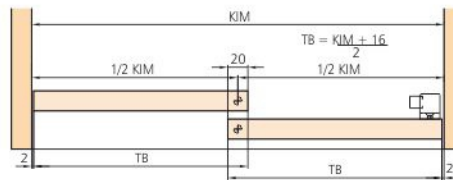

**Linha completa para portas de madeira ou de alumínio de até 16 kg com trilhos embutidos, sem remate no topo e sem canaleta na base**

- Design Inslide, Mixslide, Forslide (interno, mix ou externo do vão)
- Montagem "clipe" e ajuste manual de altura através da roda de ajuste
- 2 tipos de amortecedores embutidos e invisíveis com forças de 0-8kg e de 8-16 kg.
- Com Soft Stopper entre as portas que evita impactos com puxador
- Com perfil Z que foi desenvolvido para o uso em portas de alumínio

**Para portas de vidro com perfil colado de até 16 kg com trilhos embutidos, sem remate no topo e sem canaleta na base**

- Com 2 tipos de perfil delicado colado para vidro de 4 e 6 mm
- Montagem "Clipe" e regulagem confortável
- Dois tipos de amortecedores embutidos e invisíveis com forças de 0-8kg e de 8-16 kg
- Com Soft Stopper entre as portas que evita impactos com puxador

**Opção com trilho colado**

**EKU-CLIPO 26/36 - INSLIDE**  
Com trilho parafusado

**EKU-CLIPO 16 AL IS**  
Com perfil Z

**EKU-CLIPO 16 H MS**  
Design Mixslide