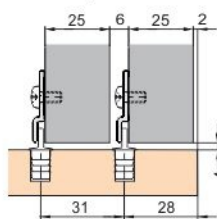

**Linha completa para portas de madeira ou de alumínio de até 16 kg com trilhos embutidos, sem remate no topo e sem canaleta na base**

- Design Inslide, Mixslide, Forslide (interno, mix ou externo do vão)
- Montagem "clipe" e ajuste manual de altura através da roda de ajuste
- 2 tipos de amortecedores embutidos e invisíveis com forças de 0-8kg e de 8-16 kg.
- Com Soft Stopper entre as portas que evita impactos com puxador
- Com perfil Z que foi desenvolvido para o uso em portas de alumínio

**Para portas de vidro com perfil colado de até 16 kg com trilhos embutidos, sem remate no topo e sem canaleta na base**

- Com 2 tipos de perfil delicado colado para vidro de 4 e 6 mm
- Montagem "Clipe" e regulagem confortável
- Dois tipos de amortecedores embutidos e invisíveis com forças de 0-8kg e de 8-16 kg
- Com Soft Stopper entre as portas que evita impactos com puxador

**Opção com trilho colado**

**EKU-CLIPO 26/36 - INSLIDE**  
Com trilho parafusado

**EKU-CLIPO 16 AL IS**  
Com perfil Z

**EKU-CLIPO 16 H MS**  
Design Mixslide