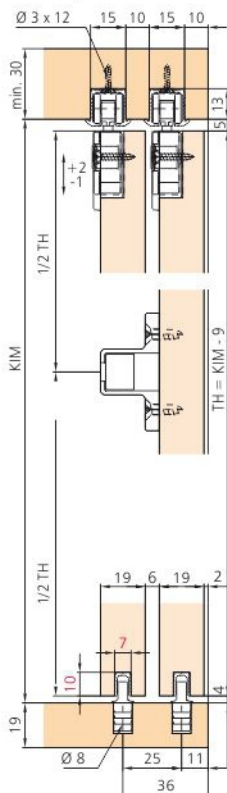

**Linha completa para portas de madeira ou de alumínio de até 16 kg com trilhos embutidos, sem remate no topo e sem canaleta na base**

- Design Inslide, Mixslide, Forslide (interno, mix ou externo do vão)
- Montagem "clipe" e ajuste manual de altura através da roda de ajuste
- 2 tipos de amortecedores embutidos e invisíveis com forças de 0-8kg e de 8-16 kg.
- Com Soft Stopper entre as portas que evita impactos com puxador
- Com perfil Z que foi desenvolvido para o uso em portas de alumínio

**Para portas de vidro com perfil colado de até 16 kg com trilhos embutidos, sem remate no topo e sem canaleta na base**

- Com 2 tipos de perfil delicado colado para vidro de 4 e 6 mm
- Montagem "Clipe" e regulagem confortável
- Dois tipos de amortecedores embutidos e invisíveis com forças de 0-8kg e de 8-16 kg
- Com Soft Stopper entre as portas que evita impactos com puxador

**Opção com trilho colado**

**EKU-CLIPO 26/36 - INSLIDE**  
Com trilho parafusado

**EKU-CLIPO 16 AL IS**  
Com perfil Z

**EKU-CLIPO 16 H MS**  
Design Mixslide