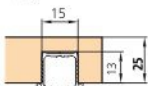

**Linha completa para portas de madeira ou de alumínio de até 16 kg com trilhos embutidos, sem remate no topo e sem canaleta na base**

- Design Inslide, Mixslide, Forslide (interno, mix ou externo do vão)
- Montagem "clipe" e ajuste manual de altura através da roda de ajuste
- 2 tipos de amortecedores embutidos e invisíveis com forças de 0-8kg e de 8-16 kg.
- Com Soft Stopper entre as portas que evita impactos com puxador
- Com perfil Z que foi desenvolvido para o uso em portas de alumínio

**Para portas de vidro com perfil colado de até 16 kg com trilhos embutidos, sem remate no topo e sem canaleta na base**

- Com 2 tipos de perfil delicado colado para vidro de 4 e 6 mm
- Montagem "Clipe" e regulagem confortável
- Dois tipos de amortecedores embutidos e invisíveis com forças de 0-8kg e de 8-16 kg
- Com Soft Stopper entre as portas que evita impactos com puxador

**Opção com trilho colado**

**EKU-CLIPO 26/36 - INSLIDE**  
Com trilho parafusado

**EKU-CLIPO 16 AL IS**  
Com perfil Z

**EKU-CLIPO 16 H MS**  
Design Mixslide