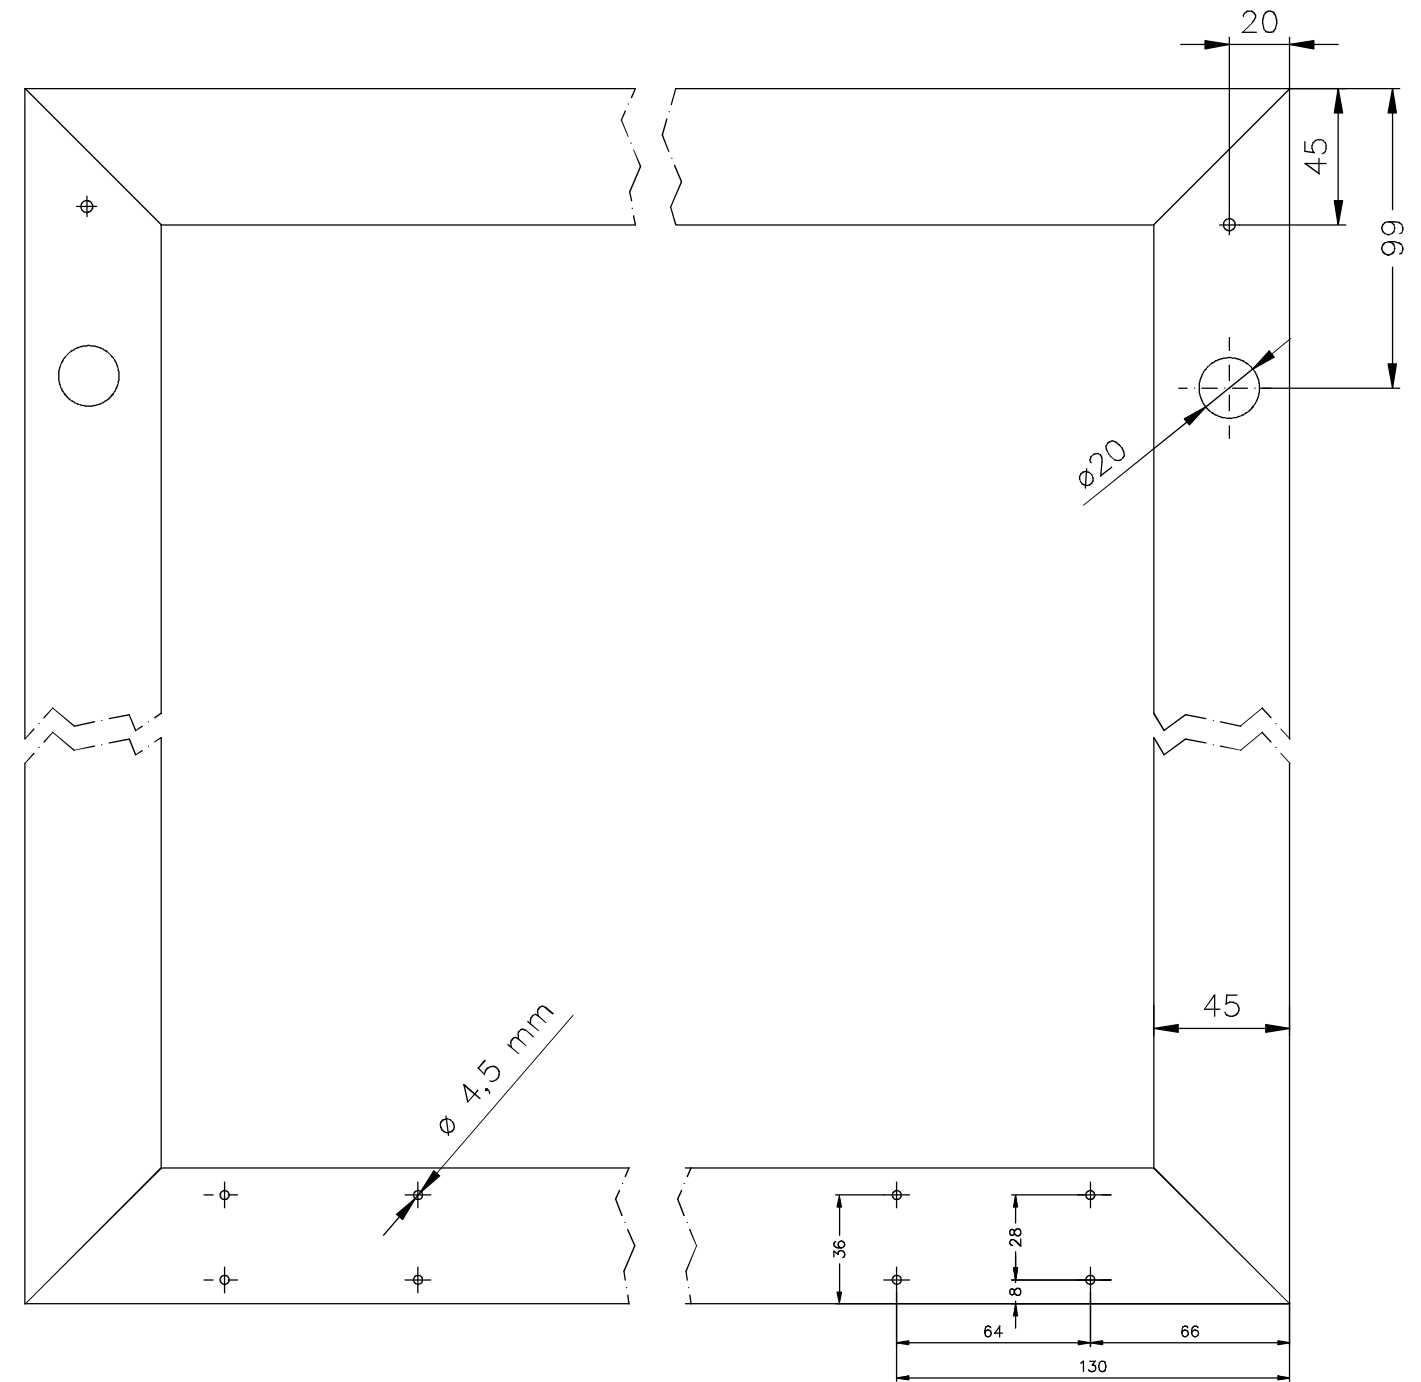

1 O que é

Sistema de correr para 1 porta de madeira ou em combinação com espelho de até 25kg.
Design Vorfront
(sistema porta externa)

- A porta corre em frente ao gabinete sem trilhos visíveis
- Ajuste de altura excêntrico
- 4 batentes para porta garantem segurança e funcionamento

Trilho Guia

Código	€48171-250/350
Acabamento	Alumínio
Embalagem	2,5 m / 3,5 m

2 Como Funciona

Exemplo de montagem

• usinagem da porta

Todos os furos com diâmetro 4,5mm
para parafuso trilobular M5
(fixação da ferragem com arruela plástica)

	Data:	11/09/2012	Escala:	1:2,5	Projeto:	EKU REGAL A 25 AL - Perfil 45mm
	Desenhista:	Guilherme	Cliente:	-	Código:	-