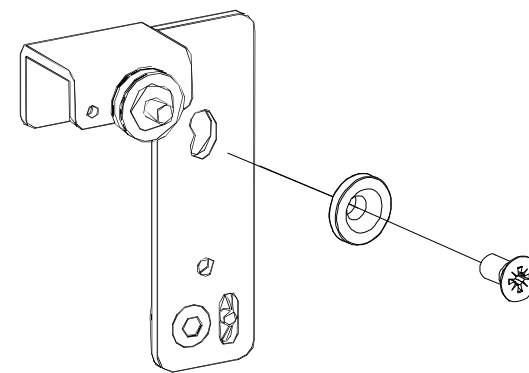

1 O que é

Sistema de correr para 1 porta de madeira ou em combinação com espelho de até 25kg.
Design Vorfront
(sistema porta externa)

- A porta corre em frente ao gabinete sem trilhos visíveis
- Ajuste de altura excêntrico
- 4 batentes para porta garantem segurança e funcionamento

* Ideal em combinação com portas colméia de 30/40 mm

Como Pedir 3

Kit Ferragens REGAL A 25/H

Código	€48060*
Acabamento	Metal/plástico
Embalagem	1 kit (1 porta)

Trilho de Correr

Código	€48170-250/350
Acabamento	Alumínio
Embalagem	2,5 m / 3,5 m

Trilho Guia

Código	€48171-250/350
Acabamento	Alumínio
Embalagem	2,5 m / 3,5 m

2 Como Funciona

Exemplo de montagem

• usinagem da porta

Todos os furos com diâmetro 4,5mm
para parafuso trilobular M5
(fixação da ferragem com arruela plástica)