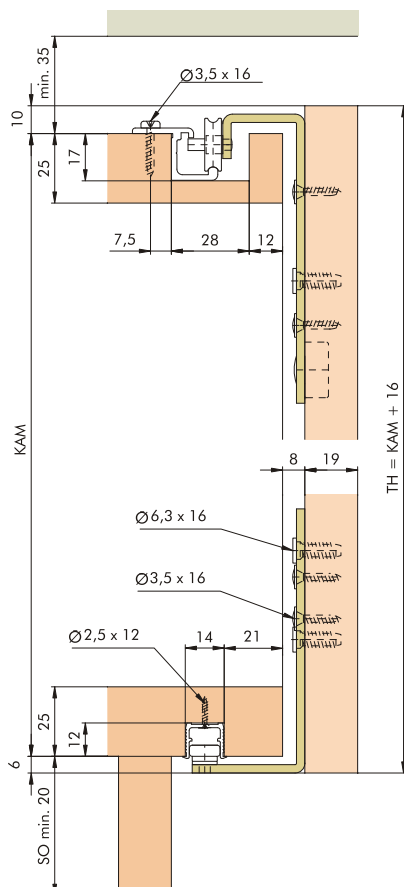

1 O que é

Sistema de correr para 1 porta de madeira ou em combinação com espelho de até 25kg.
Design Vorfront
(sistema porta externa)

- A porta corre em frente ao gabinete sem trilhos visíveis
- Ajuste de altura excêntrico
- 4 batentes para porta garantem segurança e funcionamento

* Ideal em combinação com portas colméia de 30/40 mm

Como Pedir 3

Kit Ferragens REGAL A 25/H

Código	€48060*
Acabamento	Metal/plástico
Embalagem	1 kit (1 porta)

Trilho de Correr

Código	€48170-250/350
Acabamento	Alumínio
Embalagem	2,5 m / 3,5 m

Trilho Guia

Código	€48171-250/350
Acabamento	Alumínio
Embalagem	2,5 m / 3,5 m

2 Como Funciona

Exemplo de montagem

• usinagem da porta

Todos os furos com diâmetro 4,5mm
para parafuso trilobular M5
(fixação da ferragem com arruela plástica)

	Data:	11/09/2012	Escala:	1:2,5	Projeto:	EKU REGAL A 25 AL - Perfil 45mm
	Desenhista:	Guilherme	Cliente:	-	Código:	-