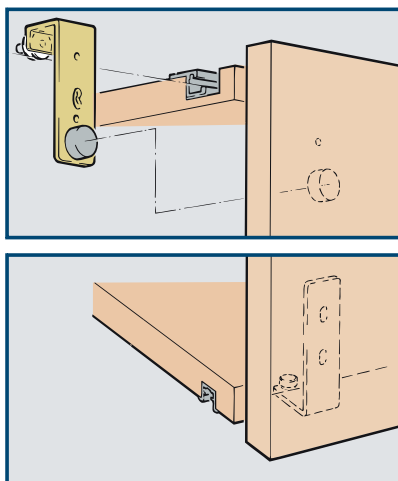

1 O que é

Sistema de correr para 1 porta de madeira ou em combinação com espelho de até 25kg.
Design Vorfront
(sistema porta externa)

- A porta corre em frente ao gabinete sem trilhos visíveis
- Ajuste de altura excêntrico
- 4 batentes para porta garantem segurança e funcionamento