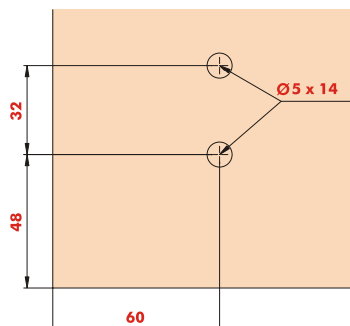

Trilho Guia

Código	€48171-250/350
Acabamento	Alumínio
Embalagem	2,5 m / 3,5 m

2 Como Funciona

Exemplo de montagem

• usinagem da porta

Todos os furos com diâmetro 4,5mm
para parafuso trilobular M5
(fixação da ferragem com arruela plástica)