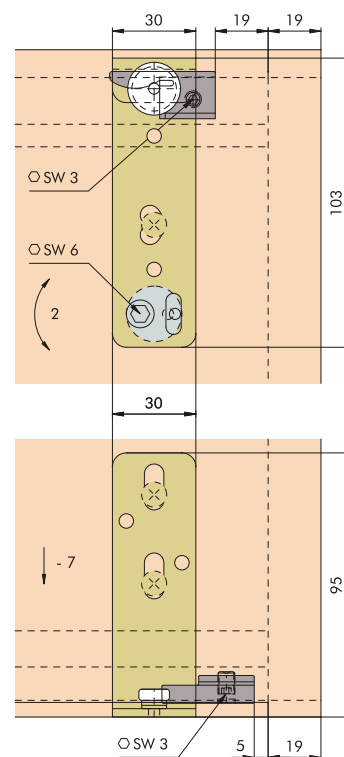

1 O que é

Sistema de correr para 1 porta de madeira ou em combinação com espelho de até 25kg.
Design Vorfront
(sistema porta externa)

- A porta corre em frente ao gabinete sem trilhos visíveis
- Ajuste de altura excêntrico
- 4 batentes para porta garantem segurança e funcionamento

* Ideal em combinação com portas colméia de 30/40 mm

Como Pedir 3

Kit Ferragens REGAL A 25/H

Código	€48060*
Acabamento	Metal/plástico
Embalagem	1 kit (1 porta)

Trilho de Correr

Código	€48170-250/350
Acabamento	Alumínio
Embalagem	2,5 m / 3,5 m

Trilho Guia

Código	€48171-250/350
Acabamento	Alumínio
Embalagem	2,5 m / 3,5 m

2 Como Funciona

Exemplo de montagem

• usinagem da porta

Todos os furos com diâmetro 4,5mm
para parafuso trilobular M5
(fixação da ferragem com arruela plástica)

	Data:	11/09/2012	Escala:	1:2,5	Projeto:	EKU REGAL A 25 AL - Perfil 45mm
	Desenhista:	Guilherme	Cliente:	-	Código:	-