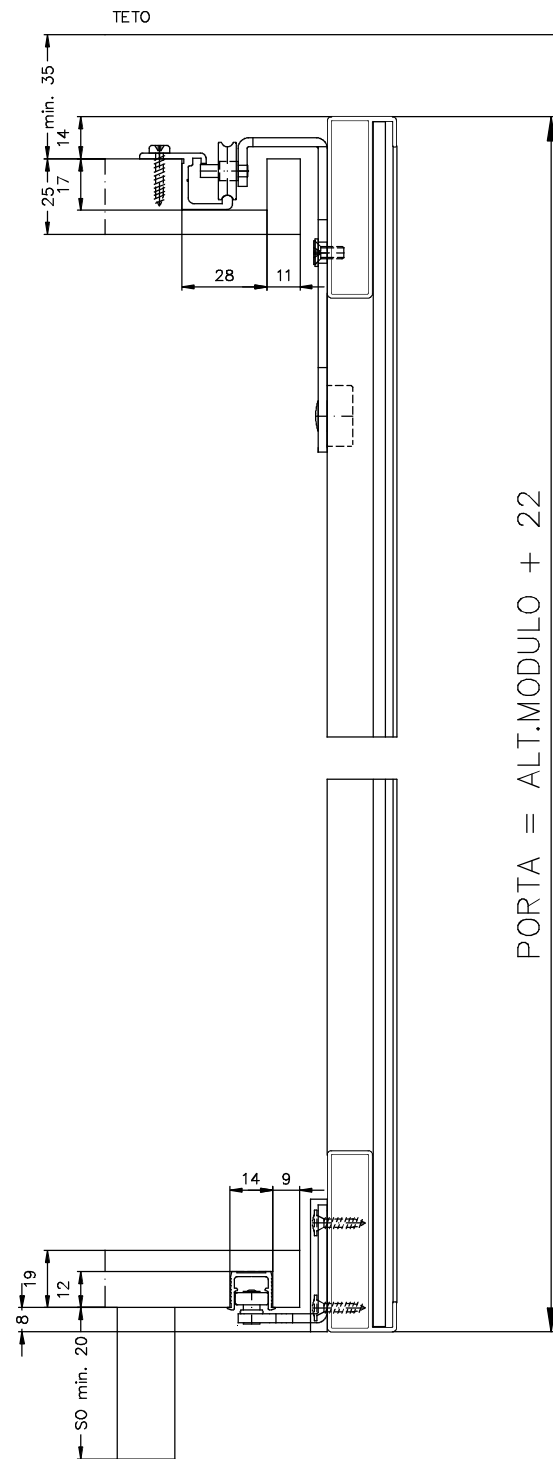

* Ideal em combinação com portas colméia de 30/40 mm

Como Pedir 3

Kit Ferragens REGAL A 25/H

Código	€48060*
Acabamento	Metal/plástico
Embalagem	1 kit (1 porta)

Trilho de Correr

Código	€48170-250/350
Acabamento	Alumínio
Embalagem	2,5 m / 3,5 m

Trilho Guia

Código	€48171-250/350
Acabamento	Alumínio
Embalagem	2,5 m / 3,5 m

2 Como Funciona

Exemplo de montagem

• usinagem da porta

Todos os furos com diâmetro 4,5mm
para parafuso trilobular M5
(fixação da ferragem com arruela plástica)

	Data:	11/09/2012	Escala:	1:2,5	Projeto:	EKU REGAL A 25 AL - Perfil 45mm
	Desenhista:	Guilherme	Cliente:	-	Código:	-