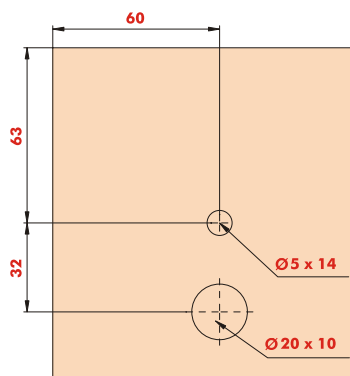

Trilho Guia

Código	€48171-250/350
Acabamento	Alumínio
Embalagem	2,5 m / 3,5 m

2 Como Funciona

Exemplo de montagem

• usinagem da porta

Todos os furos com diâmetro 4,5mm
para parafuso trilobular M5
(fixação da ferragem com arruela plástica)