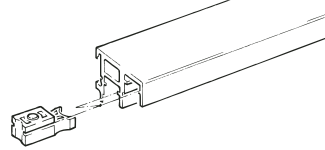

mod. H Vorfront (VF)

Conjuntos

2 Portas	Cód. 48070	3 Portas	Cód. 48071
 2x	 4x	 2x	 4x
 2x	 2x	 2x	 4x
 2x	 2x	 2x	 4x
 9x	 1x	 9x	 1x

Acessórios

	Tamanho	Código	
Trilho guia duplo, alumínio anodizado, perfurado	360 cm	N48173 - 360	
Trilho guia duplo, alumínio anodizado, para clipar	360cm	N48174 - 360	
Perfil de acabamento, alumínio anodizado, sup./inf.	250 cm	E48175-250	