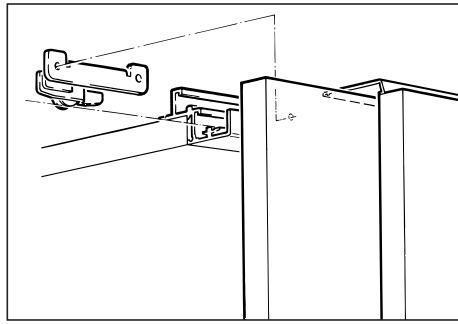

mod. H Vorfront (VF)

Conjuntos

2 Portas	Cód. 48070	3 Portas	Cód. 48071
 2x	 4x	 2x	 4x
 2x	 2x	 2x	 4x
 2x	 2x	 2x	 4x
 9x	 1x	 9x	 1x

Acessórios

	Tamanho	Código	
Trilho guia duplo, alumínio anodizado, perfurado	360 cm	N48173 - 360	
Trilho guia duplo, alumínio anodizado, para clipar	360cm	N48174 - 360	
Perfil de acabamento, alumínio anodizado, sup./inf.	250 cm	E48175-250	