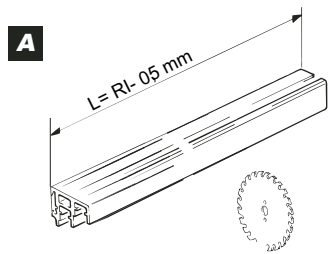

mod. H Vorfront (VF)

Conjuntos

2 Portas	Cód. 48070	3 Portas	Cód. 48071
 2x	 4x	 2x	 4x
 2x	 2x	 2x	 4x
 2x	 2x	 2x	 4x
 9x	 1x	 9x	 1x

Acessórios

	Tamanho	Código	
Trilho guia duplo, alumínio anodizado, perfurado	360 cm	N48173 - 360	
Trilho guia duplo, alumínio anodizado, para clipar	360cm	N48174 - 360	
Perfil de acabamento, alumínio anodizado, sup./inf.	250 cm	E48175-250	