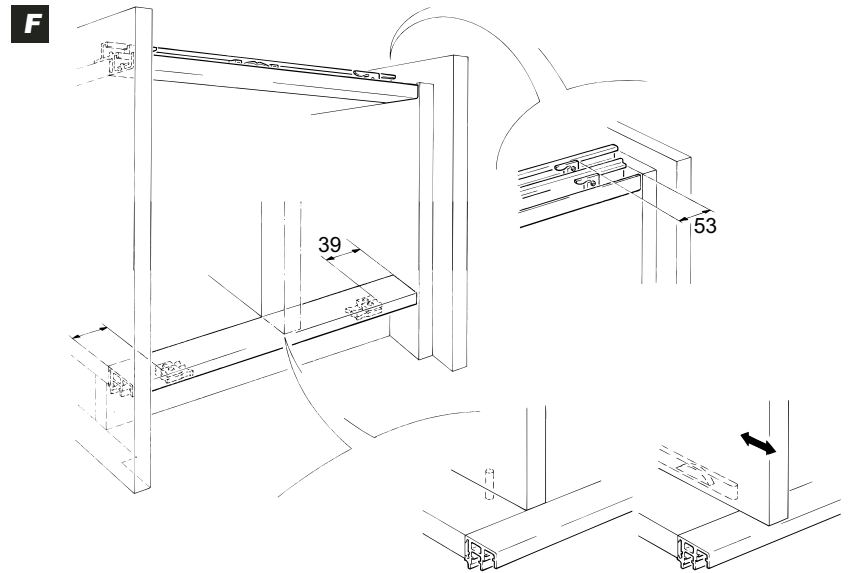

mod. H Vorfront (VF)

Conjuntos

2 Portas	Cód. 48070	3 Portas	Cód. 48071
 2x	 4x	 2x	 4x
 2x	 2x	 2x	 4x
 2x	 2x	 2x	 4x
 9x	 1x	 9x	 1x

Acessórios

	Tamanho	Código	
Trilho guia duplo, alumínio anodizado, perfurado	360 cm	N48173 - 360	
Trilho guia duplo, alumínio anodizado, para clipar	360cm	N48174 - 360	
Perfil de acabamento, alumínio anodizado, sup./inf.	250 cm	E48175-250	