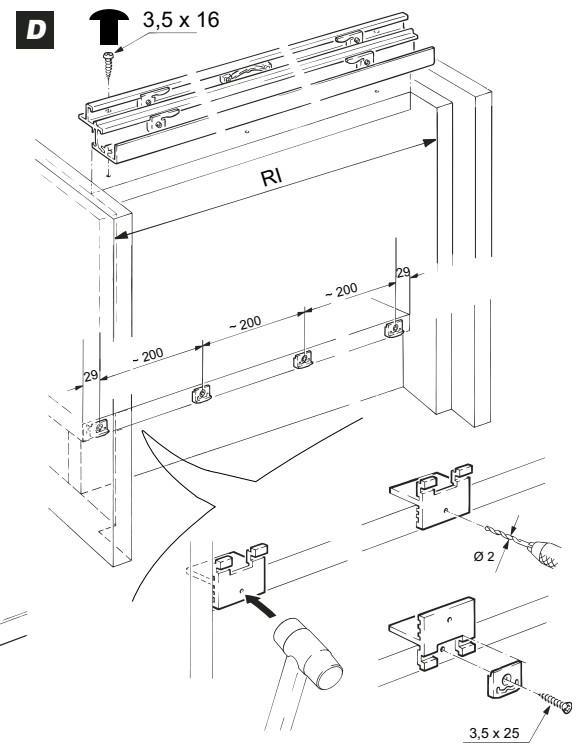

mod. H Vorfront (VF)

Conjuntos

2 Portas	Cód. 48070	3 Portas	Cód. 48071
 2x	 4x	 2x	 4x
 2x	 2x	 2x	 4x
 2x	 2x	 2x	 4x
 9x	 1x	 9x	 1x

Acessórios

	Tamanho	Código	
Trilho guia duplo, alumínio anodizado, perfurado	360 cm	N48173 - 360	
Trilho guia duplo, alumínio anodizado, para clipar	360cm	N48174 - 360	
Perfil de acabamento, alumínio anodizado, sup./inf.	250 cm	E48175-250	