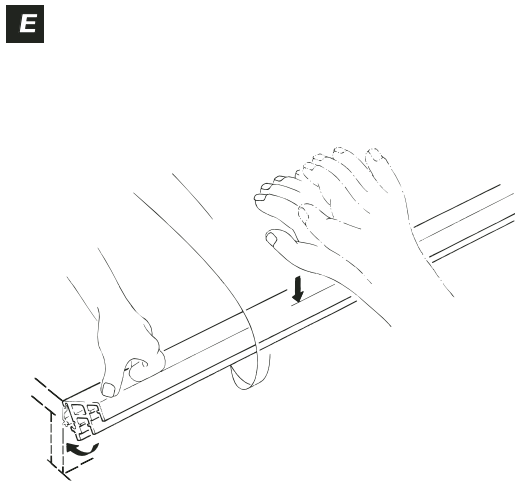

mod. H Vorfront (VF)

Conjuntos

2 Portas	Cód. 48070	3 Portas	Cód. 48071
 2x	 4x	 2x	 4x
 2x	 2x	 2x	 4x
 2x	 2x	 2x	 4x
 9x	 1x	 9x	 1x

Acessórios

	Tamanho	Código	
Trilho guia duplo, alumínio anodizado, perfurado	360 cm	N48173 - 360	
Trilho guia duplo, alumínio anodizado, para clipar	360cm	N48174 - 360	
Perfil de acabamento, alumínio anodizado, sup./inf.	250 cm	E48175-250	