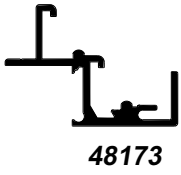

mod. H Vorfront (VF)

Conjuntos

2 Portas	Cód. 48070	3 Portas	Cód. 48071
 2x	 4x	 2x	 4x
 2x	 2x	 2x	 4x
 2x	 2x	 2x	 4x
 9x	 1x	 9x	 1x

Acessórios

	Tamanho	Código	
Trilho guia duplo, alumínio anodizado, perfurado	360 cm	N48173 - 360	
Trilho guia duplo, alumínio anodizado, para clipar	360cm	N48174 - 360	
Perfil de acabamento, alumínio anodizado, sup./inf.	250 cm	E48175-250	