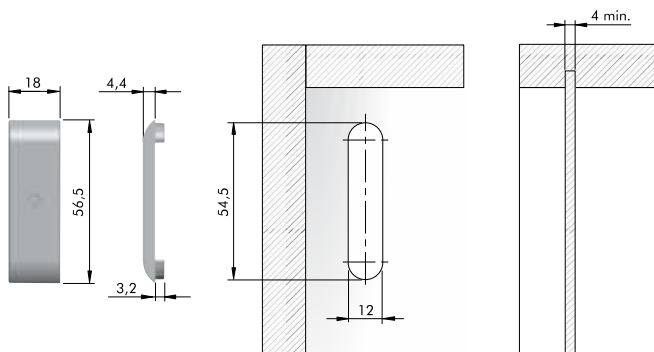

CONJUNTO CHAPA PAREDE LIBRA (DIR/ESQ)

Código	IT63200
Acabamento	aço zincado
Embalagem	1 direita 1 esquerda

ACABAMENTO LIBRA Ø12MM

Código	IT63400
Acabamento	zamak niquelado
Embalagem	1

ACABAMENTO LIBRA Ø12MM

Código	IT63300 - branco IT63350 - cinza
Acabamento	Plástico
Embalagem	1

ACABAMENTO Ø30 MM

Código	IT63500 - branco IT63550 - cinza
Acabamento P	Plástico
Embalagem	1