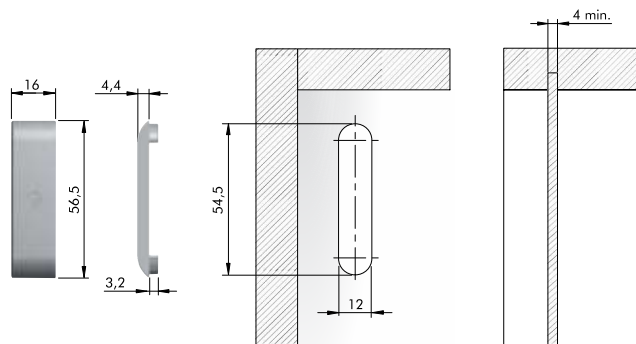

CONJUNTO CHAPA PAREDE LIBRA (DIR/ESQ)

Código	IT63200
Acabamento	aço zincado
Embalagem	1 direita 1 esquerda

ACABAMENTO LIBRA Ø12MM

Código	IT63400
Acabamento	zamak niquelado
Embalagem	1

ACABAMENTO LIBRA Ø12MM

Código	IT63300 - branco IT63350 - cinza
Acabamento	Plástico
Embalagem	1

ACABAMENTO Ø30 MM

Código	IT63500 - branco IT63550 - cinza
Acabamento P	Plástico
Embalagem	1