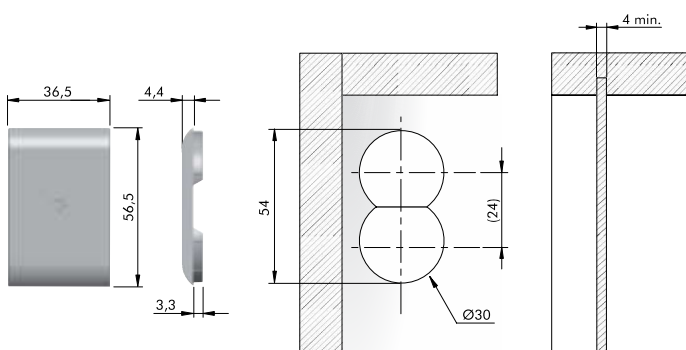

CONJUNTO CHAPA PAREDE LIBRA (DIR/ESQ)

Código	IT63200
Acabamento	aço zincado
Embalagem	1 direita 1 esquerda

ACABAMENTO LIBRA Ø12MM

Código	IT63400
Acabamento	zamak niquelado
Embalagem	1

ACABAMENTO LIBRA Ø12MM

Código	IT63300 - branco IT63350 - cinza
Acabamento	Plástico
Embalagem	1

ACABAMENTO Ø30 MM

Código	IT63500 - branco IT63550 - cinza
Acabamento P	Plástico
Embalagem	1