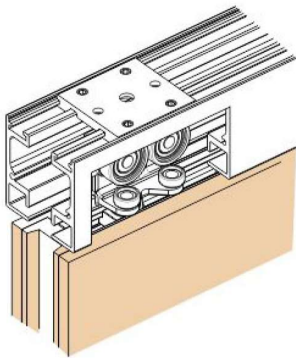

Sistema deslizante para portas empilhadas de madeira ou vidro de até 60 kg.

- Multifuncional no ambiente interno como também em fechamento de varandas
- Estacionamento de 90° ou paralelo
- Portas fecham e travam 100 % alinhadas com segurança
- Fácil manuseio dos painéis, confortável e silenciosamente (tecnologia HAWA em curvas de perfis incomparável)
- Conceito com trilhos no piso (possível sem trilhos em casos de pouco uso - sob consulta)

Dados técnicos	madeira	vidro
Peso máx. por porta	60 kg	60 kg
Espessura	35-50 mm	8/10 mm
Largura min.	550 mm	500 mm
Largura máx.		
Estacionado 90°	950 mm	950 mm
Estacionado paralelo	1500 mm	1100 mm
Altura máx.	2600 mm	2600 mm