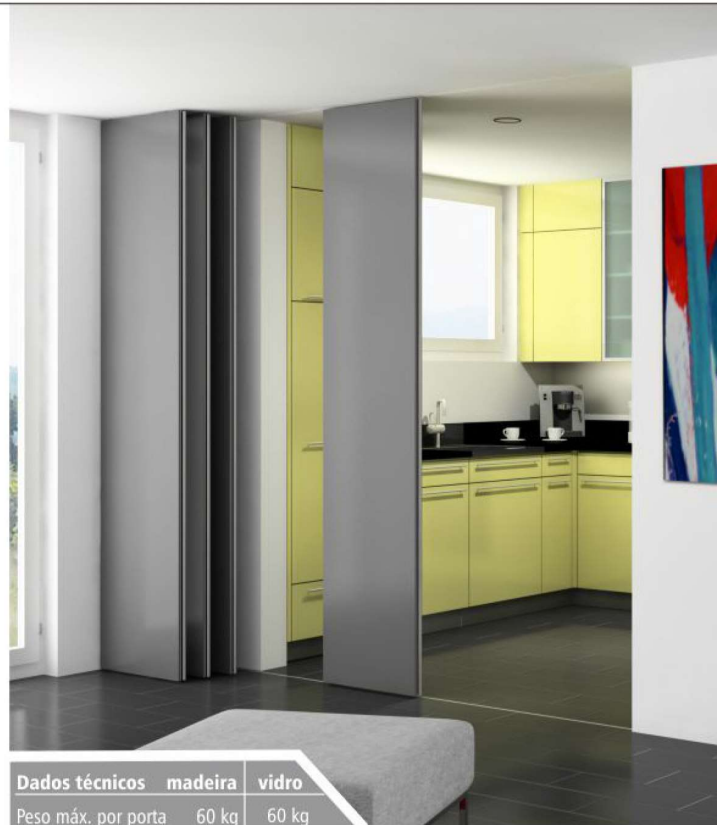

Sistema deslizante para portas empilhadas de madeira ou vidro de até 60 kg.

- Multifuncional no ambiente interno como também em fechamento de varandas
- Estacionamento de 90° ou paralelo
- Portas fecham e travam 100 % alinhadas com segurança
- Fácil manuseio dos painéis, confortável e silenciosamente (tecnologia HAWA em curvas de perfis incomparável)
- Conceito com trilhos no piso (possível sem trilhos em casos de pouco uso - sob consulta)