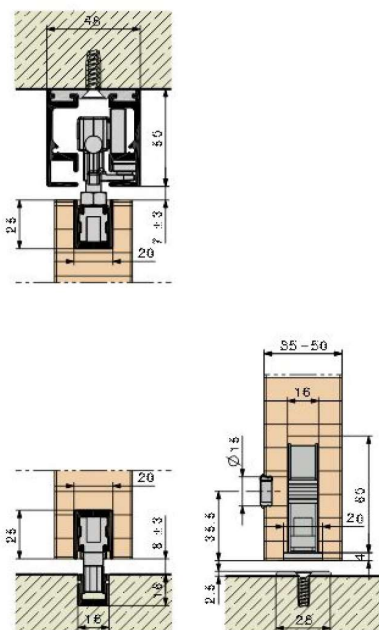

HAWA-APERTO 60 H MADEIRA