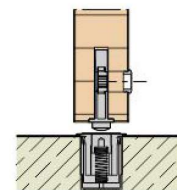

Hawa Variofold 80 H

Hawa Centerfold 80 H

Sistema deslizante sanfonado sofisticado para dividir ambientes com portas de madeira de até 80 kg.

- Solução inteligente para dividir espaços grandes de até 6 metros e com até 7 portas totalmente alinhadas com espaço mínimo de estacionamento.
- Elementos podem ser movimentados suavemente e estacionados nas extremidades com leveza e conforto
- Com travas seguras nas portas e fecho completo na porta pivô
- Para projetos com ou sem trilho no piso
- Com ampla lista de referências no mundo inteiro

HAWA-VARIOFOLD 80 H

HAWA-CENTERFOLD 80 H

HAWA-VARIOFOLD 80 H

Fecho com pino 13mm
(H 10726)

Bucha contra fechadura
de piso, cromada (tampa
com mola) (H 13787)

Chave para bucha
ou trilho guia
(H 13789)

Kit individuais para inúmeras combinações

Kit básico com guia (H 19532)
Kit básico sem guia (H 19534)

Kit adicional com guia (H 19533)

Kit porta pivô
fixo no conjunto (H 19620)

Hawa Variofold 80 H

Hawa Centerfold 80 H

Dados técnicos	madeira
Peso máx.	80 kg
Espessura	35 - 45 mm
Largura mín / máx	500 / 900 mm
Altura máx	3000 mm
Ajuste de altura	+/- 3 mm