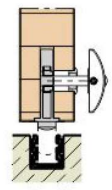

Hawa Variofold 80 H

Hawa Centerfold 80 H

Sistema deslizante sanfonado sofisticado para dividir ambientes com portas de madeira de até 80 kg.

- Solução inteligente para dividir espaços grandes de até 6 metros e com até 7 portas totalmente alinhadas com espaço mínimo de estacionamento.
- Elementos podem ser movimentados suavemente e estacionados nas extremidades com leveza e conforto
- Com travas seguras nas portas e fecho completo na porta pivô
- Para projetos com ou sem trilho no piso
- Com ampla lista de referências no mundo inteiro

HAWA-VARIOFOLD 80 H

HAWA-CENTERFOLD 80 H

HAWA-VARIOFOLD 80 H

Fecho com pino 13mm
(H 10726)

Bucha contra fechadura
de piso, cromada (tampa
com mola) (H 13787)

Chave para bucha
ou trilho guia
(H 13789)

Kit individuais para inúmeras combinações

Kit básico com guia (H 19532)
Kit básico sem guia (H 19534)

Kit adicional com guia (H 19533)

Kit porta pivô
fixo no conjunto (H 19620)

Hawa Variofold 80 H

Hawa Centerfold 80 H

Dados técnicos	madeira
Peso máx.	80 kg
Espessura	35 - 45 mm
Largura mín / máx	500 / 900 mm
Altura máx	3000 mm
Ajuste de altura	+/- 3 mm