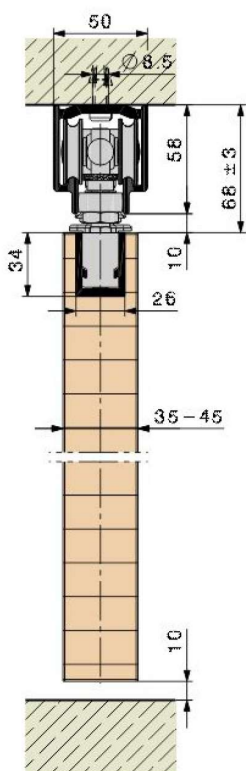

HAWA-CENTERFOLD 80 H

Kit individuais para inúmeras combinações