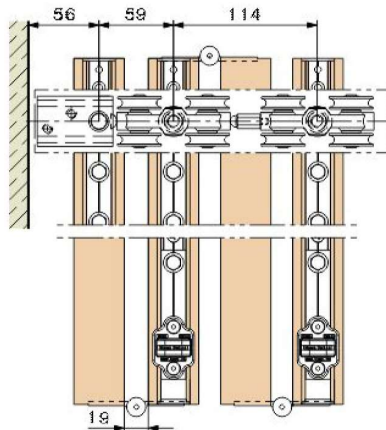

Hawa Variofold 80 H

Hawa Centerfold 80 H

Sistema deslizante sanfonado sofisticado para dividir ambientes com portas de madeira de até 80 kg.

- Solução inteligente para dividir espaços grandes de até 6 metros e com até 7 portas totalmente alinhadas com espaço mínimo de estacionamento.
- Elementos podem ser movimentados suavemente e estacionados nas extremidades com leveza e conforto
- Com travas seguras nas portas e fecho completo na porta pivô
- Para projetos com ou sem trilho no piso
- Com ampla lista de referências no mundo inteiro

HAWA-VARIOFOLD 80 H

HAWA-CENTERFOLD 80 H

HAWA-VARIOFOLD 80 H

Fecho com pino 13mm
(H 10726)

Bucha contra fechadura
de piso, cromada (tampa
com mola) (H 13787)

Chave para bucha
ou trilho guia
(H 13789)

Kit individuais para inúmeras combinações

Kit básico com guia (H 19532)
Kit básico sem guia (H 19534)

Kit adicional com guia (H 19533)

Kit porta pivô
fixo no conjunto (H 19620)

Hawa Variofold 80 H

Hawa Centerfold 80 H

Dados técnicos	madeira
Peso máx.	80 kg
Espessura	35 - 45 mm
Largura mín / máx	500 / 900 mm
Altura máx	3000 mm
Ajuste de altura	+/- 3 mm