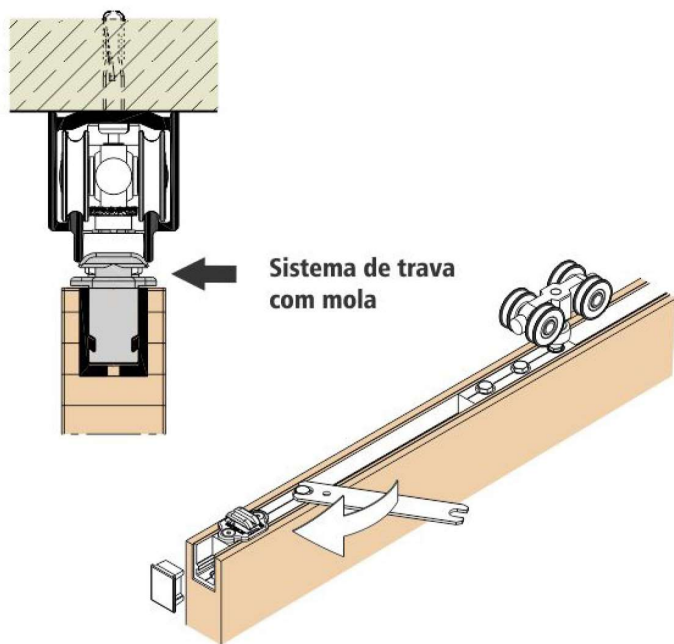

Hawa Variofold 80 H

Hawa Centerfold 80 H

Sistema deslizante sanfonado sofisticado para dividir ambientes com portas de madeira de até 80 kg.

- Solução inteligente para dividir espaços grandes de até 6 metros e com até 7 portas totalmente alinhadas com espaço mínimo de estacionamento.
- Elementos podem ser movimentados suavemente e estacionados nas extremidades com leveza e conforto
- Com travas seguras nas portas e fecho completo na porta pivô
- Para projetos com ou sem trilho no piso
- Com ampla lista de referências no mundo inteiro

HAWA-VARIOFOLD 80 H

HAWA-CENTERFOLD 80 H

HAWA-VARIOFOLD 80 H

Fecho com pino 13mm
(H 10726)

Bucha contra fechadura
de piso, cromada (tampa
com mola) (H 13787)

Chave para bucha
ou trilho guia
(H 13789)

Kit individuais para inúmeras combinações

Kit básico com guia (H 19532)
Kit básico sem guia (H 19534)

Kit adicional com guia (H 19533)

Kit porta pivô
fixo no conjunto (H 19620)

Hawa Variofold 80 H

Hawa Centerfold 80 H

Dados técnicos	madeira
Peso máx.	80 kg
Espessura	35 - 45 mm
Largura mín / máx	500 / 900 mm
Altura máx	3000 mm
Ajuste de altura	+/- 3 mm

HAWA-CENTERFOLD 80 H

Kit individuais para inúmeras combinações