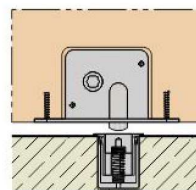

HAWA-VARIOFOLD 80 H

HAWA-CENTERFOLD 80 H

HAWA-VARIOFOLD 80 H

Fecho com pino 13mm
(H 10726)

Bucha contra fechadura
de piso, cromada (tampa
com mola) (H 13787)

Chave para bucha
ou trilho guia
(H 13789)

Kit individuais para inúmeras combinações

Kit básico com guia (H 19532)
Kit básico sem guia (H 19534)

Kit adicional com guia (H 19533)

Kit porta pivô
fixo no conjunto (H 19620)

Hawa Variofold 80 H

Hawa Centerfold 80 H

Dados técnicos	madeira
Peso máx.	80 kg
Espessura	35 - 45 mm
Largura mín / máx	500 / 900 mm
Altura máx	3000 mm
Ajuste de altura	+/- 3 mm