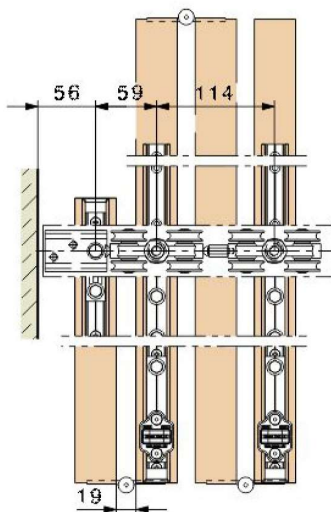

HAWA-CENTERFOLD 80 H

Kit individuais para inúmeras combinações