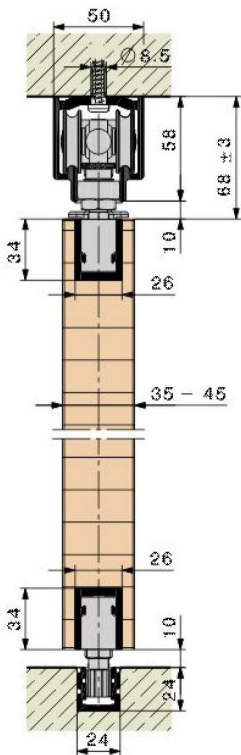

Hawa Variofold 80 H

Hawa Centerfold 80 H

Sistema deslizante sanfonado sofisticado para dividir ambientes com portas de madeira de até 80 kg.

- Solução inteligente para dividir espaços grandes de até 6 metros e com até 7 portas totalmente alinhadas com espaço mínimo de estacionamento.
- Elementos podem ser movimentados suavemente e estacionados nas extremidades com leveza e conforto
- Com travas seguras nas portas e fecho completo na porta pivô
- Para projetos com ou sem trilho no piso
- Com ampla lista de referências no mundo inteiro

HAWA-VARIOFOLD 80 H

HAWA-CENTERFOLD 80 H

HAWA-VARIOFOLD 80 H

Fecho com pino 13mm
(H 10726)

Bucha contra fechadura
de piso, cromada (tampa
com mola) (H 13787)

Chave para bucha
ou trilho guia
(H 13789)

Kit individuais para inúmeras combinações

Kit básico com guia (H 19532)
Kit básico sem guia (H 19534)

Kit adicional com guia (H 19533)

Kit porta pivô
fixo no conjunto (H 19620)

Hawa Variofold 80 H

Hawa Centerfold 80 H

Dados técnicos	madeira
Peso máx.	80 kg
Espessura	35 - 45 mm
Largura mín / máx	500 / 900 mm
Altura máx	3000 mm
Ajuste de altura	+/- 3 mm