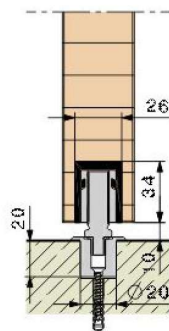

Hawa Variofold 80 H

Hawa Centerfold 80 H

Sistema deslizante sanfonado sofisticado para dividir ambientes com portas de madeira de até 80 kg.

- Solução inteligente para dividir espaços grandes de até 6 metros e com até 7 portas totalmente alinhadas com espaço mínimo de estacionamento.
- Elementos podem ser movimentados suavemente e estacionados nas extremidades com leveza e conforto
- Com travas seguras nas portas e fecho completo na porta pivô
- Para projetos com ou sem trilho no piso
- Com ampla lista de referências no mundo inteiro

HAWA-VARIOFOLD 80 H

HAWA-CENTERFOLD 80 H

HAWA-VARIOFOLD 80 H

Fecho com pino 13mm
(H 10726)

Bucha contra fechadura
de piso, cromada (tampa
com mola) (H 13787)

Chave para bucha
ou trilho guia
(H 13789)

Kit individuais para inúmeras combinações

Kit básico com guia (H 19532)
Kit básico sem guia (H 19534)

Kit adicional com guia (H 19533)

Kit porta pivô
fixo no conjunto (H 19620)

Hawa Variofold 80 H

Hawa Centerfold 80 H

Dados técnicos	madeira
Peso máx.	80 kg
Espessura	35 - 45 mm
Largura mín / máx	500 / 900 mm
Altura máx	3000 mm
Ajuste de altura	+/- 3 mm