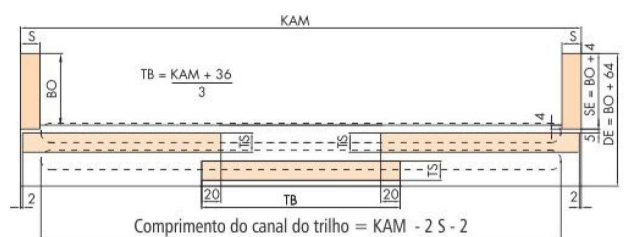

Linha completa para portas de madeira ou de alumínio até 26/36 kg com trilhos embutidos, sem remate no topo e sem canaleta na base

- Design Inslide ou Mixslide (interno / externo do vão)
- Montagem "clipe" e desmontagem sem ferramentas
- Ajuste excêntrico confortável
- Três tipos de amortecedores embutidos e invisíveis com forças de 0-16 / 16-26 / 26-36 kg
- Com Soft Stopper entre duas portas que evita impactos com puxador
- Com perfil Z desenvolvido para o uso em portas de alumínio (designInslide)

EKU-CLIPO 26/36 - INSLIDE
Com trilho parafusado

EKU-CLIPO 26/36 - MIXSLIDE
Com trilho colado