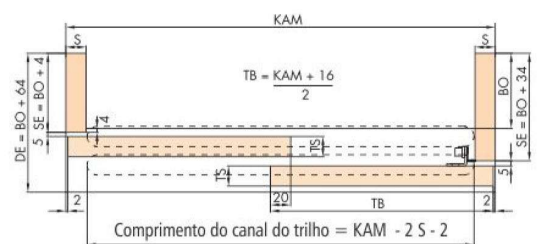

Linha completa para portas de madeira ou de alumínio até 26/36 kg com trilhos embutidos, sem remate no topo e sem canaleta na base

- Design Inslide ou Mixslide (interno / externo do vão)
- Montagem "clipe" e desmontagem sem ferramentas
- Ajuste excêntrico confortável
- Três tipos de amortecedores embutidos e invisíveis com forças de 0-16 / 16-26 / 26-36 kg
- Com Soft Stopper entre duas portas que evita impactos com puxador
- Com perfil Z desenvolvido para o uso em portas de alumínio (designInslide)

EKU-CLIPO 26/36 - INSLIDE
Com trilho parafusado

EKU-CLIPO 26/36 - MIXSLIDE
Com trilho colado