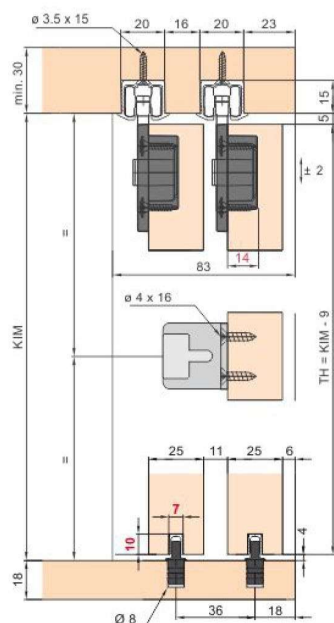

Linha completa para portas de madeira ou de alumínio até 26/36 kg com trilhos embutidos, sem remate no topo e sem canaleta na base

- Design Inslide ou Mixslide (interno / externo do vão)
- Montagem "clipe" e desmontagem sem ferramentas
- Ajuste excêntrico confortável
- Três tipos de amortecedores embutidos e invisíveis com forças de 0-16 / 16-26 / 26-36 kg
- Com Soft Stopper entre duas portas que evita impactos com puxador
- Com perfil Z desenvolvido para o uso em portas de alumínio (designInslide)

EKU-CLIPO 26/36 - INSLIDE
Com trilho parafusado

EKU-CLIPO 26/36 - MIXSLIDE
Com trilho colado