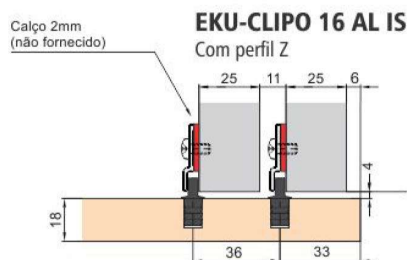

Linha completa para portas de madeira ou de alumínio até 26/36 kg com trilhos embutidos, sem remate no topo e sem canaleta na base

- Design Inslide ou Mixslide (interno / externo do vão)
- Montagem "clipe" e desmontagem sem ferramentas
- Ajuste excêntrico confortável
- Três tipos de amortecedores embutidos e invisíveis com forças de 0-16 / 16-26 / 26-36 kg
- Com Soft Stopper entre duas portas que evita impactos com puxador
- Com perfil Z desenvolvido para o uso em portas de alumínio (designInslide)

EKU-CLIPO 26/36 - INSLIDE
Com trilho parafusado

EKU-CLIPO 26/36 - MIXSLIDE
Com trilho colado