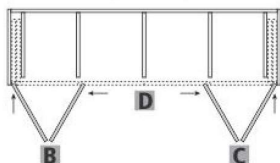

**Aplicação com:**

- **HAWA-Concepta 30 H** com portas individuais retráteis

- **HAWA-Folding-Concepta 25 H** com 2 portas sanfonadas e retráteis

**Conjunto esquerdo**

**Conjunto duplo**

**Conjunto direito**

- **Combinação HAWA-Concepta 30 H com HAWA-Folding-Concepta 25H** com 3 portas no total

**Conjunto 3 portas esquerdo**

**Conjunto 3 portas direito**

	Como configurar e especificar	Lado	Codigo
<b>A</b>	Concepta 30H P/1 Porta	Dir/Esq	H 25879
<b>B</b>	Folding Concepta 25 H P/2 Portas	Esq	H 25868
<b>C</b>	Folding Concepta 25 H P/2 Portas	Dir	H 25869
<b>D</b>	Centralizador de portas	-	H 24006

Hawa Concepta 30 H

Hawa Folding Concepta 25 H

Ficha Técnica	Folding Concepta 25H	Concepta 30H
Peso máx. por porta	25 kg	30 kg
Largura	300-700mm	300-900mm
Espessura	18-26mm	18-30mm
Altura	1851-2600mm	1851-2500mm