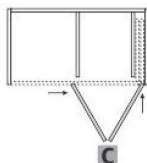

**Aplicação com:**

- **HAWA-Concepta 30 H** com portas individuais retráteis

- **HAWA-Folding-Concepta 25 H** com 2 portas sanfonadas e retráteis

**Conjunto esquerdo**

**Conjunto duplo**

**Conjunto direito**

- **Combinação HAWA-Concepta 30 H com HAWA-Folding-Concepta 25H** com 3 portas no total

**Conjunto 3 portas esquerdo**

**Conjunto 3 portas direito**

	Como configurar e especificar	Lado	Codigo
<b>A</b>	Concepta 30H P/1 Porta	Dir/Esq	H 25879
<b>B</b>	Folding Concepta 25 H P/2 Portas	Esq	H 25868
<b>C</b>	Folding Concepta 25 H P/2 Portas	Dir	H 25869
<b>D</b>	Centralizador de portas	-	H 24006

Hawa Concepta 30 H

Hawa Folding Concepta 25 H

Ficha Técnica	Folding Concepta 25H	Concepta 30H
Peso máx. por porta	25 kg	30 kg
Largura	300-700mm	300-900mm
Espessura	18-26mm	18-30mm
Altura	1851-2600mm	1851-2500mm