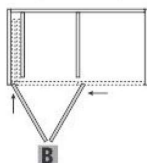

**Aplicação com:**

- **HAWA-Concepta 30 H** com portas individuais retráteis

- **HAWA-Folding-Concepta 25 H** com 2 portas sanfonadas e retráteis

**Conjunto esquerdo**

**Conjunto duplo**

**Conjunto direito**

- **Combinação HAWA-Concepta 30 H com HAWA-Folding-Concepta 25H** com 3 portas no total

**Conjunto 3 portas esquerdo**

**Conjunto 3 portas direito**

	Como configurar e especificar	Lado	Codigo
<b>A</b>	Concepta 30H P/1 Porta	Dir/Esq	H 25879
<b>B</b>	Folding Concepta 25 H P/2 Portas	Esq	H 25868
<b>C</b>	Folding Concepta 25 H P/2 Portas	Dir	H 25869
<b>D</b>	Centralizador de portas	-	H 24006

Hawa Concepta 30 H

Hawa Folding Concepta 25 H

Ficha Técnica	Folding Concepta 25H	Concepta 30H
Peso máx. por porta	25 kg	30 kg
Largura	300-700mm	300-900mm
Espessura	18-26mm	18-30mm
Altura	1851-2600mm	1851-2500mm