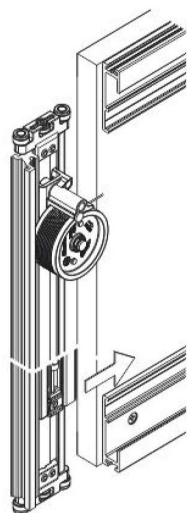

**Hawa Concepta 30 H**

**Hawa Folding Concepta 25 H**

**Conceito de portas retráteis para espaços multi-uso, modernos e sofisticados para acesso total ao interior do móvel.**

- Hawa Concepta 30 H permite girar e recolher 1 porta de madeira/mdf até 30Kg para dentro de um nicho no armário de forma eficiente, suave e estável.
- Hawa Folding Concepta 25 H permite dobrar e recolher para dentro de um nicho no armário, duas portas de madeira/mdf até 25 Kg cada com total conforto

**Inspiração indefinida em espaços como:**

- A cozinha dentro da sua sala
- O escritório dentro do dormitório
- A cozinha e área serviço linear e discreta
- Home Theater vira escritório ou abre-se em um bar conforme o dia e horário” com poucos movimentos a cozinha se torna um espaço neutro

**Aplicação com:**

- **HAWA-Concepta 30 H** com portas individuais retráteis

- **HAWA-Folding-Concepta 25 H** com 2 portas sanfonadas e retráteis

**Conjunto esquerdo**

**Conjunto duplo**

**Conjunto direito**

- **Combinação HAWA-Concepta 30 H com HAWA-Folding-Concepta 25H** com 3 portas no total

**Conjunto 3 portas esquerdo**

**Conjunto 3 portas direito**

	Como configurar e especificar	Lado	Codigo
<b>A</b>	Concepta 30H P/1 Porta	Dir/Esq	H 25879
<b>B</b>	Folding Concepta 25 H P/2 Portas	Esq	H 25868
<b>C</b>	Folding Concepta 25 H P/2 Portas	Dir	H 25869
<b>D</b>	Centralizador de portas	-	H 24006