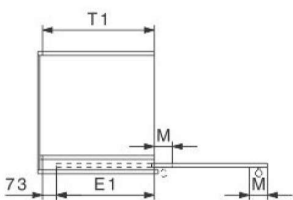

- **Combinação HAWA-Concepta 30 H com HAWA-Folding-Concepta 25H** com 3 portas no total

**Conjunto 3 portas esquerdo**

**Conjunto 3 portas direito**

	Como configurar e especificar	Lado	Codigo
<b>A</b>	Concepta 30H P/1 Porta	Dir/Esq	H 25879
<b>B</b>	Folding Concepta 25 H P/2 Portas	Esq	H 25868
<b>C</b>	Folding Concepta 25 H P/2 Portas	Dir	H 25869
<b>D</b>	Centralizador de portas	-	H 24006

Hawa Concepta 30 H

Hawa Folding Concepta 25 H

Ficha Técnica	Folding Concepta 25H	Concepta 30H
Peso máx. por porta	25 kg	30 kg
Largura	300-700mm	300-900mm
Espessura	18-26mm	18-30mm
Altura	1851-2600mm	1851-2500mm