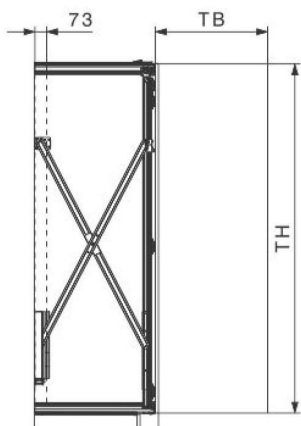

**Aplicação com:**

- **HAWA-Concepta 30 H** com portas individuais retráteis

- **HAWA-Folding-Concepta 25 H** com 2 portas sanfonadas e retráteis

**Conjunto esquerdo**

**Conjunto duplo**

**Conjunto direito**

- **Combinação HAWA-Concepta 30 H com HAWA-Folding-Concepta 25H** com 3 portas no total

**Conjunto 3 portas esquerdo**

**Conjunto 3 portas direito**

	Como configurar e especificar	Lado	Codigo
<b>A</b>	Concepta 30H P/1 Porta	Dir/Esq	H 25879
<b>B</b>	Folding Concepta 25 H P/2 Portas	Esq	H 25868
<b>C</b>	Folding Concepta 25 H P/2 Portas	Dir	H 25869
<b>D</b>	Centralizador de portas	-	H 24006

Hawa Concepta 30 H

Hawa Folding Concepta 25 H

Ficha Técnica	Folding Concepta 25H	Concepta 30H
Peso máx. por porta	25 kg	30 kg
Largura	300-700mm	300-900mm
Espessura	18-26mm	18-30mm
Altura	1851-2600mm	1851-2500mm