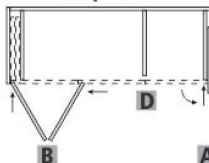

**Aplicação com:**

- **HAWA-Concepta 30 H** com portas individuais retráteis

- **HAWA-Folding-Concepta 25 H** com 2 portas sanfonadas e retráteis

**Conjunto esquerdo**

**Conjunto duplo**

**Conjunto direito**

- **Combinação HAWA-Concepta 30 H com HAWA-Folding-Concepta 25H** com 3 portas no total

**Conjunto 3 portas esquerdo**

**Conjunto 3 portas direito**

	Como configurar e especificar	Lado	Codigo
<b>A</b>	Concepta 30H P/1 Porta	Dir/Esq	H 25879
<b>B</b>	Folding Concepta 25 H P/2 Portas	Esq	H 25868
<b>C</b>	Folding Concepta 25 H P/2 Portas	Dir	H 25869
<b>D</b>	Centralizador de portas	-	H 24006

Hawa Concepta 30 H

Hawa Folding Concepta 25 H

Ficha Técnica	Folding Concepta 25H	Concepta 30H
Peso máx. por porta	25 kg	30 kg
Largura	300-700mm	300-900mm
Espessura	18-26mm	18-30mm
Altura	1851-2600mm	1851-2500mm