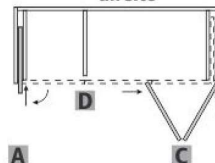

**Aplicação com:**

- **HAWA-Concepta 30 H** com portas individuais retráteis

- **HAWA-Folding-Concepta 25 H** com 2 portas sanfonadas e retráteis

**Conjunto esquerdo**

**Conjunto duplo**

**Conjunto direito**

- **Combinação HAWA-Concepta 30 H com HAWA-Folding-Concepta 25H** com 3 portas no total

**Conjunto 3 portas esquerdo**

**Conjunto 3 portas direito**

	Como configurar e especificar	Lado	Codigo
<b>A</b>	Concepta 30H P/1 Porta	Dir/Esq	H 25879
<b>B</b>	Folding Concepta 25 H P/2 Portas	Esq	H 25868
<b>C</b>	Folding Concepta 25 H P/2 Portas	Dir	H 25869
<b>D</b>	Centralizador de portas	-	H 24006

Hawa Concepta 30 H

Hawa Folding Concepta 25 H

Ficha Técnica	Folding Concepta 25H	Concepta 30H
Peso máx. por porta	25 kg	30 kg
Largura	300-700mm	300-900mm
Espessura	18-26mm	18-30mm
Altura	1851-2600mm	1851-2500mm