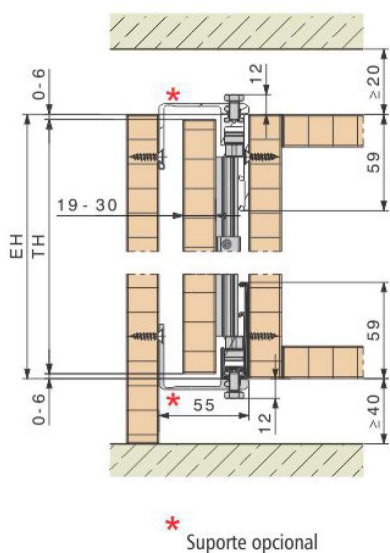

CONCEPTA 30 H