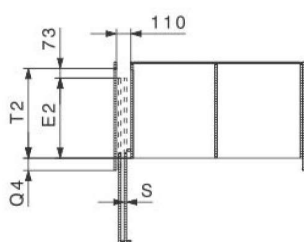

- **Combinação HAWA-Concepta 30 H com HAWA-Folding-Concepta 25H** com 3 portas no total

**Conjunto 3 portas esquerdo**

**Conjunto 3 portas direito**

	Como configurar e especificar	Lado	Codigo
<b>A</b>	Concepta 30H P/1 Porta	Dir/Esq	H 25879
<b>B</b>	Folding Concepta 25 H P/2 Portas	Esq	H 25868
<b>C</b>	Folding Concepta 25 H P/2 Portas	Dir	H 25869
<b>D</b>	Centralizador de portas	-	H 24006

Hawa Concepta 30 H

Hawa Folding Concepta 25 H

Ficha Técnica	Folding Concepta 25H	Concepta 30H
Peso máx. por porta	25 kg	30 kg
Largura	300-700mm	300-900mm
Espessura	18-26mm	18-30mm
Altura	1851-2600mm	1851-2500mm