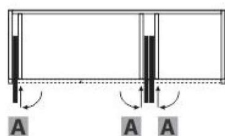

Aplicação com:

- **HAWA-Concepta 30 H** com portas individuais retráteis