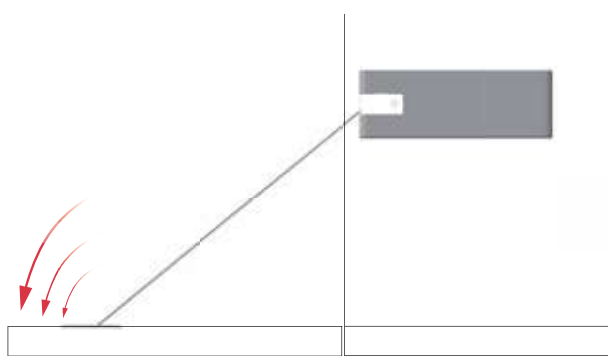

2 Destaque / montagem