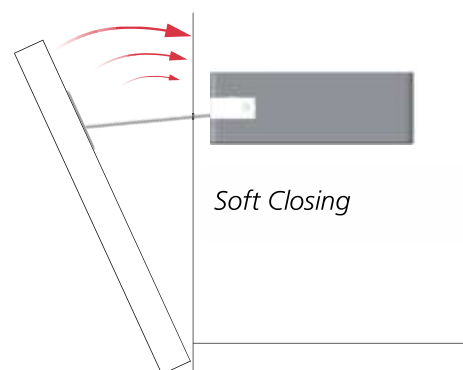

1 O que é

Sistema de elevação LINK para portas abatíveis – conceito na base com de aço e como padrão o sistema de Soft Closing

- Design inovador e limpo (acabamento em zamak níquelado)
- Único no mercado que garante uma abertura da porta suave em combinação com Soft Closing no fechamento.
- Usinagem e montagem de porta simples e eficiente (furação 35mm).
- Ajuste de angulação confortável.
- Linha completa para armários a partir de 200 mm de profundidade.
- Disponível forças para alturas de 300 até 480mm respectivamente por larguras até 1600mm.

2 Destaque / montagem

Instalação

Encaixe do de aço

Encaixe do acabamento

Ajuste de angulação da porta