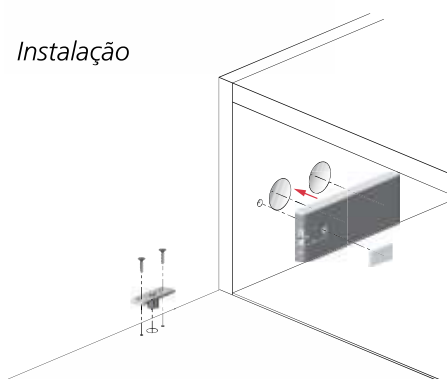

1 O que é

Sistema de elevação LINK para portas abatíveis – conceito na base com de aço e como padrão o sistema de Soft Closing

- Design inovador e limpo (acabamento em zamak níquelado)
- Único no mercado que garante uma abertura da porta suave em combinação com Soft Closing no fechamento.
- Usinagem e montagem de porta simples e eficiente (furação 35mm).
- Ajuste de angulação confortável.
- Linha completa para armários a partir de 200 mm de profundidade.
- Disponível forças para alturas de 300 até 480mm respectivamente por larguras até 1600mm.

2 Destaque / montagem

Instalação

Encaixe do de aço

Encaixe do acabamento

Ajuste de angulação da porta