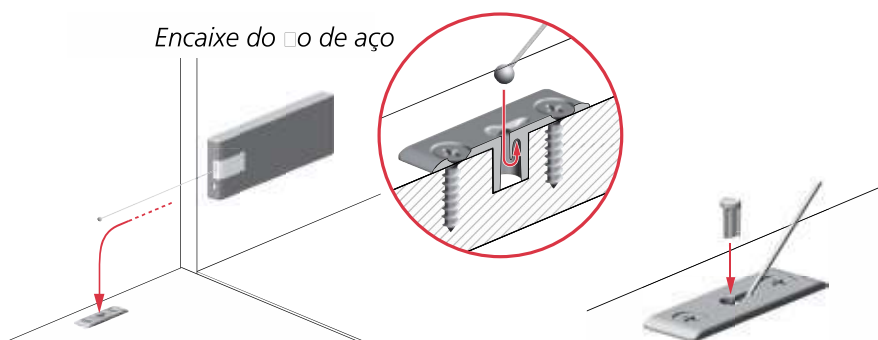

1 O que é

Sistema de elevação LINK para portas abatíveis – conceito na base com de aço e como padrão o sistema de Soft Closing

- Design inovador e limpo (acabamento em zamak níquelado)
- Único no mercado que garante uma abertura da porta suave em combinação com Soft Closing no fechamento.
- Usinagem e montagem de porta simples e eficiente (furação 35mm).
- Ajuste de angulação confortável.
- Linha completa para armários a partir de 200 mm de profundidade.
- Disponível forças para alturas de 300 até 480mm respectivamente por larguras até 1600mm.

2 Destaque / montagem

Instalação

Encaixe do de aço

Encaixe do acabamento

Ajuste de angulação da porta