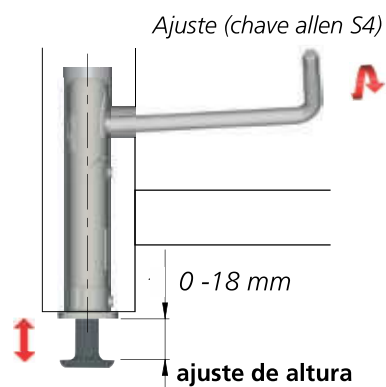

1 O que é

- Pe nivelador embutido RECORD
- Montagem invisível nas laterais com espessura mínima de 25 mm
- Capacidade de peso alta de 150 kg. / peça
- Acesso ajuste de altura fácil por dentro do armário 0-18 mm

2 Destaque / montagem

3 Usinagem / Como pedir

Leveller Ø14mm
Centro furo 52mm

Leveller Ø14mm
Centro furo 120mm

PÉ NIVELADOR LEVELLER Ø14mm	
Item	Código
centro do furo 52mm	IT30150
centro do furo 120mm	IT30270
Acabamento	zamak niquelado, aço, plástico
Embalagem	1