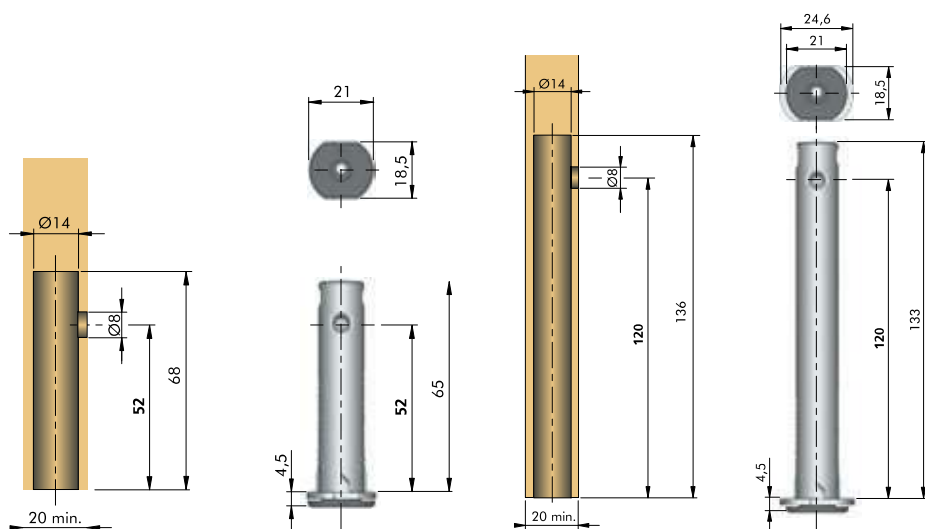

1 O que é

- Pe nivelador embutido RECORD
- Montagem invisível nas laterais com espessura mínima de 25 mm
- Capacidade de peso alta de 150 kg. / peça
- Acesso ajuste de altura fácil por dentro do armário 0-18 mm

2 Destaque / montagem

3 Usinagem / Como pedir

Leveller Ø14mm
Centro furo 52mm

Leveller Ø14mm
Centro furo 120mm

PÉ NIVELADOR LEVELLER Ø14mm	
Item	Código
centro do furo 52mm	IT30150
centro do furo 120mm	IT30270
Acabamento	zamak niquelado, aço, plástico
Embalagem	1