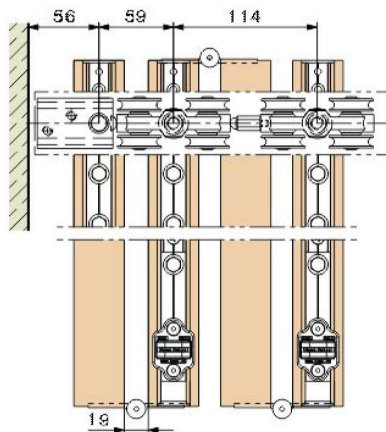

**Hawa Variofold 80 H**

**Hawa Centerfold 80 H**

**Sistema deslizante sanfonado sofisticado para dividir ambientes com portas de madeira de até 80 kg.**

- Solução inteligente para dividir espaços grandes de até 6 metros e com até 7 portas totalmente alinhadas com espaço mínimo de estacionamento.
- Elementos podem ser movimentados suavemente e estacionados nas extremidades com leveza e conforto
- Com travas seguras nas portas e fecho completo na porta pivô
- Para projetos com ou sem trilho no piso
- Com ampla lista de referências no mundo inteiro

**HAWA-VARIOFOLD 80 H**

**HAWA-CENTERFOLD 80 H**

**HAWA-VARIOFOLD 80 H**

**Fecho com pino 13mm (H 10726)**

**Bucha contra fechadura de piso, cromada (tampa com mola) (H 13787)**

**Chave para bucha ou trilho guia (H 13789)**

Dados técnicos	madeira
Peso máx.	80 kg
Espessura	35 - 45 mm
Largura mín / máx	500 / 900 mm
Altura máx	3000 mm
Ajuste de altura	+/- 3 mm