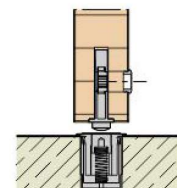

**HAWA-VARIOFOLD 80 H**

**HAWA-CENTERFOLD 80 H**

**HAWA-VARIOFOLD 80 H**

**Fecho com pino 13mm (H 10726)**

**Bucha contra fechadura de piso, cromada (tampa com mola) (H 13787)**

**Chave para bucha ou trilho guia (H 13789)**

**Kit individuais para inúmeras combinações**

Kit básico com guia (H 19532)  
Kit básico sem guia (H 19534)

Kit adicional com guia (H 19533)

Kit porta pivô fixo no conjunto (H 19620)

Hawa Variofold 80 H

Hawa Centerfold 80 H