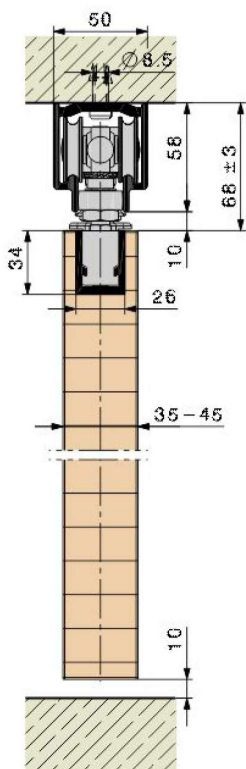

HAWA-CENTERFOLD 80 H

Kit individuais para inúmeras combinações