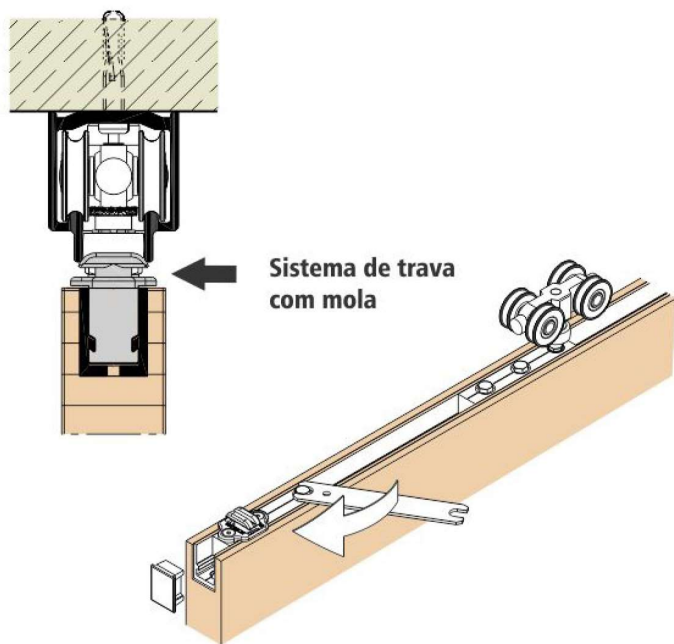

**Hawa Variofold 80 H**

**Hawa Centerfold 80 H**

**Sistema deslizante sanfonado sofisticado para dividir ambientes com portas de madeira de até 80 kg.**

- Solução inteligente para dividir espaços grandes de até 6 metros e com até 7 portas totalmente alinhadas com espaço mínimo de estacionamento.
- Elementos podem ser movimentados suavemente e estacionados nas extremidades com leveza e conforto
- Com travas seguras nas portas e fecho completo na porta pivô
- Para projetos com ou sem trilho no piso
- Com ampla lista de referências no mundo inteiro

**HAWA-VARIOFOLD 80 H**

**HAWA-CENTERFOLD 80 H**

**HAWA-VARIOFOLD 80 H**

**Fecho com pino 13mm (H 10726)**

**Bucha contra fechadura de piso, cromada (tampa com mola) (H 13787)**

**Chave para bucha ou trilho guia (H 13789)**

**Kit individuais para inúmeras combinações**

Kit básico com guia (H 19532)  
Kit básico sem guia (H 19534)

Kit adicional com guia (H 19533)

Kit porta pivô fixo no conjunto (H 19620)

Hawa Variofold 80 H

Hawa Centerfold 80 H

Dados técnicos	madeira
Peso máx.	80 kg
Espessura	35 - 45 mm
Largura mín / máx	500 / 900 mm
Altura máx	3000 mm
Ajuste de altura	+/- 3 mm