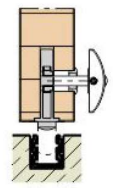

**HAWA-VARIOFOLD 80 H**

**HAWA-CENTERFOLD 80 H**

**HAWA-VARIOFOLD 80 H**

**Fecho com pino 13mm (H 10726)**

**Bucha contra fechadura de piso, cromada (tampa com mola) (H 13787)**

**Chave para bucha ou trilho guia (H 13789)**

**Kit individuais para inúmeras combinações**

Kit básico com guia (H 19532)  
Kit básico sem guia (H 19534)

Kit adicional com guia (H 19533)

Kit porta pivô fixo no conjunto (H 19620)

Hawa Variofold 80 H

Hawa Centerfold 80 H