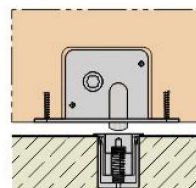

**HAWA-VARIOFOLD 80 H**

**HAWA-CENTERFOLD 80 H**

**HAWA-VARIOFOLD 80 H**

**Fecho com pino 13mm (H 10726)**

**Bucha contra fechadura de piso, cromada (tampa com mola) (H 13787)**

**Chave para bucha ou trilho guia (H 13789)**

**Kit individuais para inúmeras combinações**

Kit básico com guia (H 19532)  
Kit básico sem guia (H 19534)

Kit adicional com guia (H 19533)

Kit porta pivô fixo no conjunto (H 19620)

Hawa Variofold 80 H

Hawa Centerfold 80 H