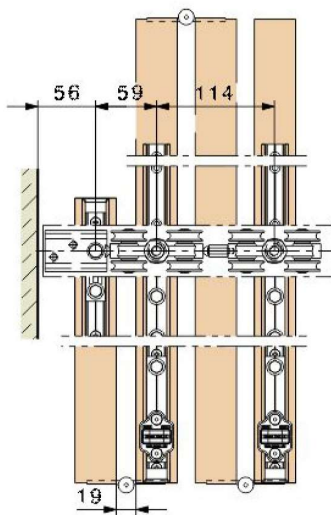

HAWA-CENTERFOLD 80 H

Kit individuais para inúmeras combinações