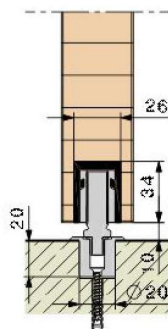

**Hawa Variofold 80 H**

**Hawa Centerfold 80 H**

**Sistema deslizante sanfonado sofisticado para dividir ambientes com portas de madeira de até 80 kg.**

- Solução inteligente para dividir espaços grandes de até 6 metros e com até 7 portas totalmente alinhadas com espaço mínimo de estacionamento.
- Elementos podem ser movimentados suavemente e estacionados nas extremidades com leveza e conforto
- Com travas seguras nas portas e fecho completo na porta pivô
- Para projetos com ou sem trilho no piso
- Com ampla lista de referências no mundo inteiro

**HAWA-VARIOFOLD 80 H**

**HAWA-CENTERFOLD 80 H**

**HAWA-VARIOFOLD 80 H**

**Fecho com pino 13mm (H 10726)**

**Bucha contra fechadura de piso, cromada (tampa com mola) (H 13787)**

**Chave para bucha ou trilho guia (H 13789)**

Dados técnicos	madeira
Peso máx.	80 kg
Espessura	35 - 45 mm
Largura mín / máx	500 / 900 mm
Altura máx	3000 mm
Ajuste de altura	+/- 3 mm