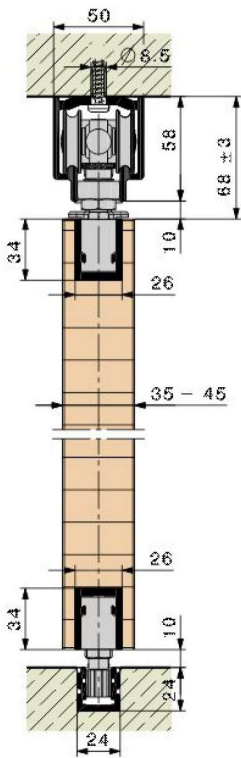

**Hawa Variofold 80 H**

**Hawa Centerfold 80 H**

**Sistema deslizante sanfonado sofisticado para dividir ambientes com portas de madeira de até 80 kg.**

- Solução inteligente para dividir espaços grandes de até 6 metros e com até 7 portas totalmente alinhadas com espaço mínimo de estacionamento.
- Elementos podem ser movimentados suavemente e estacionados nas extremidades com leveza e conforto
- Com travas seguras nas portas e fecho completo na porta pivô
- Para projetos com ou sem trilho no piso
- Com ampla lista de referências no mundo inteiro

**HAWA-VARIOFOLD 80 H**

**HAWA-CENTERFOLD 80 H**

**HAWA-VARIOFOLD 80 H**

**Fecho com pino 13mm (H 10726)**

**Bucha contra fechadura de piso, cromada (tampa com mola) (H 13787)**

**Chave para bucha ou trilho guia (H 13789)**

**Kit individuais para inúmeras combinações**

Kit básico com guia (H 19532)  
Kit básico sem guia (H 19534)

Kit adicional com guia (H 19533)

Kit porta pivô fixo no conjunto (H 19620)

Hawa Variofold 80 H

Hawa Centerfold 80 H

Dados técnicos	madeira
Peso máx.	80 kg
Espessura	35 - 45 mm
Largura mín / máx	500 / 900 mm
Altura máx	3000 mm
Ajuste de altura	+/- 3 mm