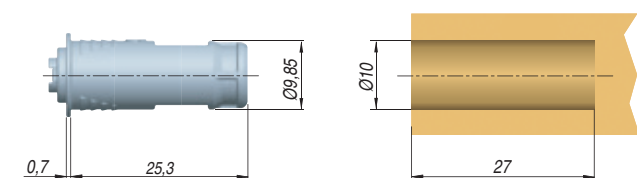

1 O que é

Fecho magnético para portas sem puxadores.

- Visual discreto na cor cinza clara, embutido, com furação de 10 mm.
- Cabeça do expulsor rotativo para ajustar a folga entre a porta e o armário.
- Silencioso e aprovado no mercado mundial de indústria moveleira pela durabilidade.

2 Destaque / montagem

3 Usinagem / Como pedir

K-LOCK FECHO MAGNÉTICO

Código	IT55700
Acabamento	aço / plástico cinza
Embalagem	1

K-LOCK ADAPTADOR 20 MM (OPCIONAL)

Código	IT57560
Acabamento	aço / plástico cinza
Embalagem	1

CHAPA BATENTE Ø10MM

Código	IT55800
Acabamento	aço niquelado
Embalagem	1

CHAPA ADESIVA Ø15MM

Código	IT55850
Acabamento	aço niquelado
Embalagem	1

KIT CHAPA PORTA ALUMÍNIO

Código	IT55803*
Acabamento	aço niquelado
Embalagem	1