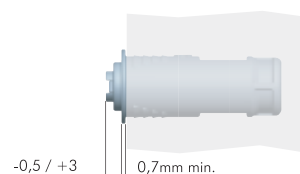

1 O que é

Fecho magnético para portas sem puxadores.

- Visual discreto na cor cinza clara, embutido, com furação de 10 mm.
- Cabeça do expulsor rotativo para ajustar a folga entre a porta e o armário.
- Silencioso e aprovado no mercado mundial de indústria moveleira pela durabilidade.

2 Destaque / montagem

3 Usinagem / Como pedir

K-LOCK FECHO MAGNÉTICO

Código	IT55700
Acabamento	aço / plástico cinza
Embalagem	1

K-LOCK ADAPTADOR 20 MM (OPCIONAL)

Código	IT57560
Acabamento	aço / plástico cinza
Embalagem	1

CHAPA BATENTE Ø10MM

Código	IT55800
Acabamento	aço niquelado
Embalagem	1

CHAPA ADESIVA Ø15MM

Código	IT55850
Acabamento	aço niquelado
Embalagem	1

KIT CHAPA PORTA ALUMÍNIO

Código	IT55803*
Acabamento	aço niquelado
Embalagem	1