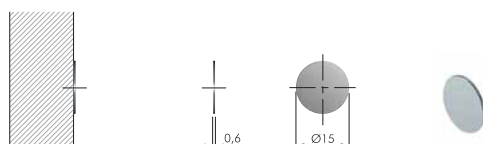

1 O que é

Fecho magnético para portas sem puxadores.

- Visual discreto na cor cinza clara, embutido, com furação de 10 mm.
- Cabeça do expulsor rotativo para ajustar a folga entre a porta e o armário.
- Silencioso e aprovado no mercado mundial de indústria moveleira pela durabilidade.

2 Destaque / montagem

3 Usinagem / Como pedir

K-LOCK FECHO MAGNÉTICO

Código	IT55700
Acabamento	aço / plástico cinza
Embalagem	1

K-LOCK ADAPTADOR 20 MM (OPCIONAL)

Código	IT57560
Acabamento	aço / plástico cinza
Embalagem	1

CHAPA BATENTE Ø10MM

Código	IT55800
Acabamento	aço niquelado
Embalagem	1

CHAPA ADESIVA Ø15MM

Código	IT55850
Acabamento	aço niquelado
Embalagem	1

KIT CHAPA PORTA ALUMÍNIO

Código	IT55803*
Acabamento	aço niquelado
Embalagem	1