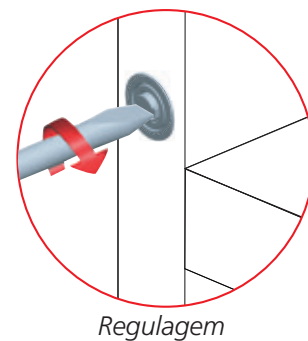

1 O que é

Fecho magnético para portas sem puxadores.

- Visual discreto na cor cinza clara, embutido, com furação de 10 mm.
- Cabeça do expulsor rotativo para ajustar a folga entre a porta e o armário.
- Silencioso e aprovado no mercado mundial de indústria moveleira pela durabilidade.

2 Destaque / montagem

3 Usinagem / Como pedir

K-LOCK FECHO MAGNÉTICO

Código	IT55700
Acabamento	aço / plástico cinza
Embalagem	1

K-LOCK ADAPTADOR 20 MM (OPCIONAL)

Código	IT57560
Acabamento	aço / plástico cinza
Embalagem	1

CHAPA BATENTE Ø10MM

Código	IT55800
Acabamento	aço niquelado
Embalagem	1

CHAPA ADESIVA Ø15MM

Código	IT55850
Acabamento	aço niquelado
Embalagem	1

KIT CHAPA PORTA ALUMÍNIO

Código	IT55803*
Acabamento	aço niquelado
Embalagem	1