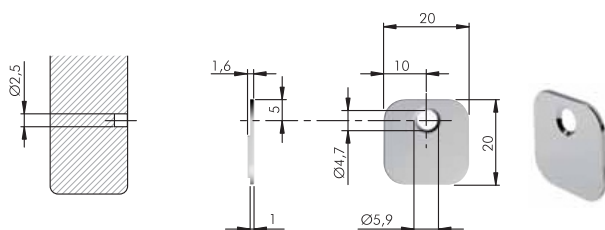

1 O que é

Fecho magnético para portas sem puxadores.

- Visual discreto na cor cinza clara, embutido, com furação de 10 mm.
- Cabeça do expulsor rotativo para ajustar a folga entre a porta e o armário.
- Silencioso e aprovado no mercado mundial de indústria moveleira pela durabilidade.

2 Destaque / montagem

3 Usinagem / Como pedir

K-LOCK FECHO MAGNÉTICO

Código	IT55700
Acabamento	aço / plástico cinza
Embalagem	1

K-LOCK ADAPTADOR 20 MM (OPCIONAL)

Código	IT57560
Acabamento	aço / plástico cinza
Embalagem	1

CHAPA BATENTE Ø10MM

Código	IT55800
Acabamento	aço niquelado
Embalagem	1

CHAPA ADESIVA Ø15MM

Código	IT55850
Acabamento	aço niquelado
Embalagem	1

KIT CHAPA PORTA ALUMÍNIO

Código	IT55803*
Acabamento	aço niquelado
Embalagem	1