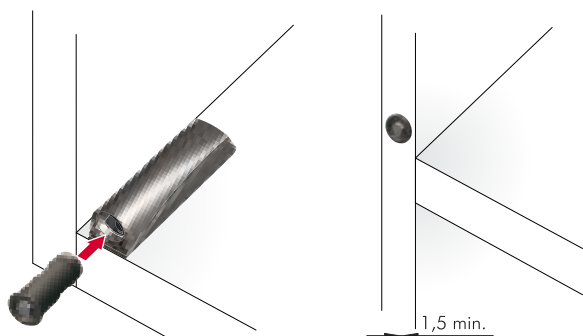

1 O que é

Fecho magnético para portas sem puxadores.

- Visual discreto na cor cinza clara, embutido, com furação de 10 mm.
- Cabeça do expulsor rotativo para ajustar a folga entre a porta e o armário.
- Silencioso e aprovado no mercado mundial de indústria moveleira pela durabilidade.

2 Destaque / montagem

3 Usinagem / Como pedir

K-LOCK FECHO MAGNÉTICO

Código	IT55700
Acabamento	aço / plástico cinza
Embalagem	1

K-LOCK ADAPTADOR 20 MM (OPCIONAL)

Código	IT57560
Acabamento	aço / plástico cinza
Embalagem	1

CHAPA BATENTE Ø10MM

Código	IT55800
Acabamento	aço niquelado
Embalagem	1

CHAPA ADESIVA Ø15MM

Código	IT55850
Acabamento	aço niquelado
Embalagem	1

KIT CHAPA PORTA ALUMÍNIO

Código	IT55803*
Acabamento	aço niquelado
Embalagem	1