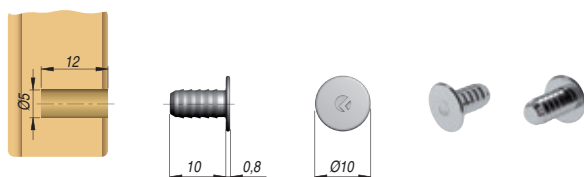

1 O que é

Fecho magnético para portas sem puxadores.

- Visual discreto na cor cinza clara, embutido, com furação de 10 mm.
- Cabeça do expulsor rotativo para ajustar a folga entre a porta e o armário.
- Silencioso e aprovado no mercado mundial de indústria moveleira pela durabilidade.

2 Destaque / montagem

3 Usinagem / Como pedir

K-LOCK FECHO MAGNÉTICO

Código	IT55700
Acabamento	aço / plástico cinza
Embalagem	1

K-LOCK ADAPTADOR 20 MM (OPCIONAL)

Código	IT57560
Acabamento	aço / plástico cinza
Embalagem	1

CHAPA BATENTE Ø10MM

Código	IT55800
Acabamento	aço niquelado
Embalagem	1

CHAPA ADESIVA Ø15MM

Código	IT55850
Acabamento	aço niquelado
Embalagem	1

KIT CHAPA PORTA ALUMÍNIO

Código	IT55803*
Acabamento	aço niquelado
Embalagem	1