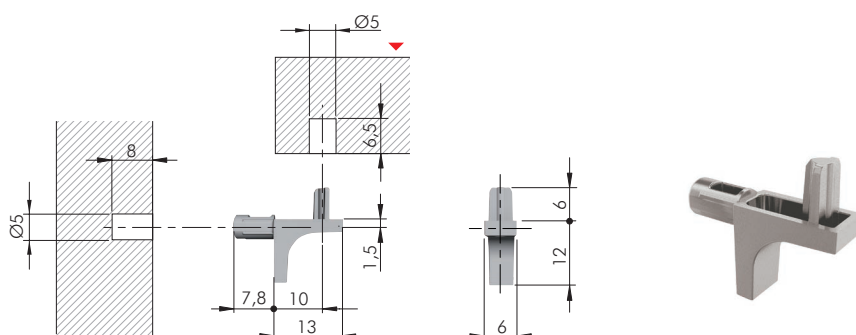

**1 O que é**

Suporte de prateleira K-LINE

universal para madeira ou vidro

- Design limpo e delicado - material zamak e acabamento níquelado
- Linha com 1 ou 2 pinos, com ou sem borracha de apoio

**2 Usinagem / Como pedir**

SUPOORTE DE PRATELEIRA K-LINE COM 1 PINO Ø5MM, SEM BORRACHA

<b>Código</b>	<b>IT16010</b>
Acabamento	zamak níquelado
Embalagem	100 peças

BORRACHA PARA SUPORTE K-LINE

<b>Código</b>	<b>IT16020</b>
Acabamento	borracha soft
Embalagem	100 peças

SUPOORTE DE PRATELEIRA K-LINE COM 2 PINOS DE Ø5MM

<b>Código</b>	<b>IT16012</b>
Acabamento	zamak níquelado
Embalagem	100 peças