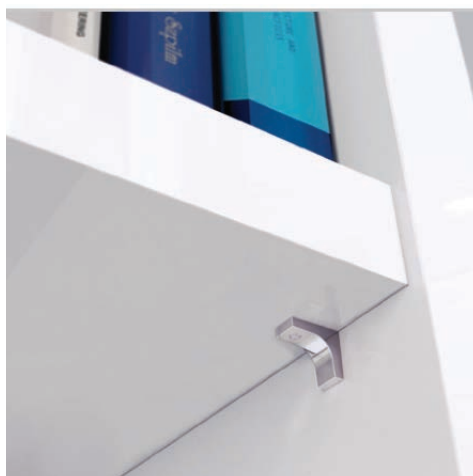

**1 O que é**

Suporte de prateleira K-LINE

universal para madeira ou vidro

- Design limpo e delicado - material zamak e acabamento níquelado
- Linha com 1 ou 2 pinos, com ou sem borracha de apoio

**2 Usinagem / Como pedir**

SUPOORTE DE PRATELEIRA K-LINE COM 1 PINO Ø5MM, SEM BORRACHA

<b>Código</b>	<b>IT16010</b>
Acabamento	zamak níquelado
Embalagem	100 peças

BORRACHA PARA SUPORTE K-LINE

<b>Código</b>	<b>IT16020</b>
Acabamento	borracha soft
Embalagem	100 peças

SUPOORTE DE PRATELEIRA K-LINE COM 2 PINOS DE Ø5MM

<b>Código</b>	<b>IT16012</b>
Acabamento	zamak níquelado
Embalagem	100 peças