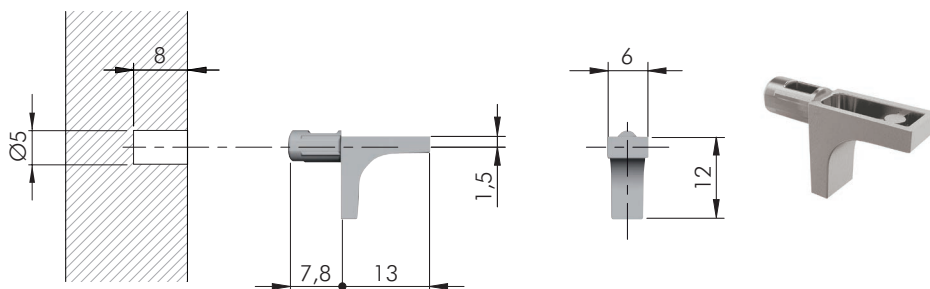

**1 O que é**

Suporte de prateleira K-LINE

universal para madeira ou vidro

- Design limpo e delicado - material zamak e acabamento níquelado
- Linha com 1 ou 2 pinos, com ou sem borracha de apoio

**2 Usinagem / Como pedir**

SUPOORTE DE PRATELEIRA K-LINE COM 1 PINO Ø5MM, SEM BORRACHA

<b>Código</b>	<b>IT16010</b>
Acabamento	zamak níquelado
Embalagem	100 peças

BORRACHA PARA SUPORTE K-LINE

<b>Código</b>	<b>IT16020</b>
Acabamento	borracha soft
Embalagem	100 peças

SUPOORTE DE PRATELEIRA K-LINE COM 2 PINOS DE Ø5MM

<b>Código</b>	<b>IT16012</b>
Acabamento	zamak níquelado
Embalagem	100 peças