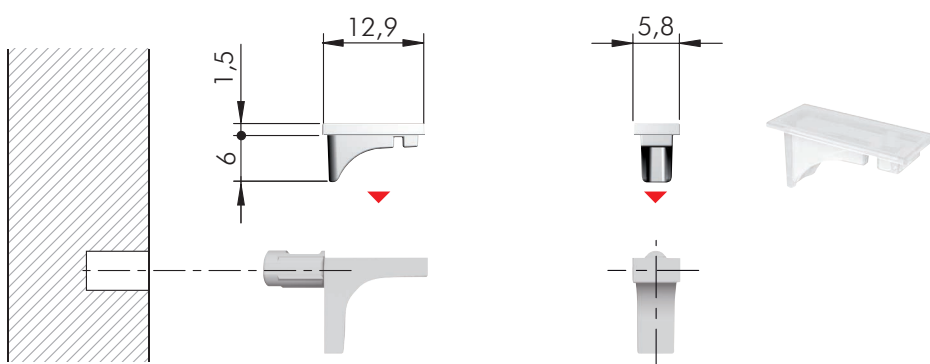

**1 O que é**

Suporte de prateleira K-LINE

universal para madeira ou vidro

- Design limpo e delicado - material zamak e acabamento níquelado
- Linha com 1 ou 2 pinos, com ou sem borracha de apoio

**2 Usinagem / Como pedir**

SUPOORTE DE PRATELEIRA K-LINE COM 1 PINO Ø5MM, SEM BORRACHA

<b>Código</b>	<b>IT16010</b>
Acabamento	zamak níquelado
Embalagem	100 peças

BORRACHA PARA SUPORTE K-LINE

<b>Código</b>	<b>IT16020</b>
Acabamento	borracha soft
Embalagem	100 peças

SUPOORTE DE PRATELEIRA K-LINE COM 2 PINOS DE Ø5MM

<b>Código</b>	<b>IT16012</b>
Acabamento	zamak níquelado
Embalagem	100 peças