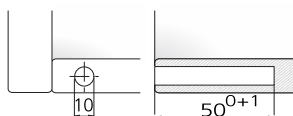

2 Destaque / montagem

3 Usinagem / Como pedir

K-PUSH TECH 20MM, COM BORRACHA, ACABAMENTO PLÁSTICO, EMBALAGEM 1 PÇ

Código	CINZA	ANTRACITE	EXTRA FORTE
IT57600	●		
IT57700	●		●

K-PUSH TECH 20MM, COM IMÃ, ACABAMENTO PLÁSTICO, EMBALAGEM 1 PÇ

Código	CINZA	ANTRACITE	EXTRA FORTE
IT57650	●		
IT57750	●		●

K-PUSH TECH 37MM, COM BORRACHA, ACABAMENTO PLÁSTICO, EMBALAGEM 1 PÇ

Código	CINZA	ANTRACITE	EXTRA FORTE
IT57100	●		
IT57150		●	
IT57200	●		●
IT57250		●	●