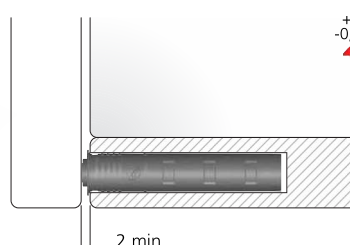

1 O que é

Sistema de expulsor automático e embutido para portas sem puxadores.

- Silencioso e aprovado no mercado mundial de indústria moveleira pela durabilidade e força superior.
- Embutido - linha completa: curto, longo, com imã, com borracha, standard ou extra forte.
- Cabeça do expulsor rotativo para ajustar a folga.
- Visual limpo, na cor cinza clara e antracite.

2 Destaque / montagem

3 Usinagem / Como pedir

K-PUSH TECH 20MM, COM BORRACHA, ACABAMENTO PLÁSTICO, EMBALAGEM 1 PÇ

Código	CINZA	ANTRACITE	EXTRA FORTE
IT57600	●		
IT57700	●		●

K-PUSH TECH 20MM, COM IMÃ, ACABAMENTO PLÁSTICO, EMBALAGEM 1 PÇ

Código	CINZA	ANTRACITE	EXTRA FORTE
IT57650	●		
IT57750	●		●

K-PUSH TECH 37MM, COM BORRACHA, ACABAMENTO PLÁSTICO, EMBALAGEM 1 PÇ

Código	CINZA	ANTRACITE	EXTRA FORTE
IT57100	●		
IT57150		●	
IT57200	●		●
IT57250		●	●

K-PUSH TECH 37MM, COM IMÃ, ACABAMENTO PLÁSTICO, EMBALAGEM 1 PÇ

Código	CINZA	ANTRACITE	EXTRA FORTE
IT57300	●		
IT57350		●	
IT57400	●		●
IT57450		●	●

Dobradiça com mola standard

A partir de 3 dobradiças, o K-PUSH TECH, extraforte (com borracha), é recomendado.