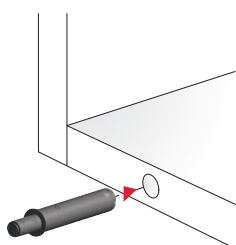

1 O que é

Sistema de expulsor automático e embutido para portas sem puxadores.

- Silencioso e aprovado no mercado mundial de indústria moveleira pela durabilidade e força superior.
- Embutido - linha completa: curto, longo, com imã, com borracha, standard ou extra forte.
- Cabeça do expulsor rotativo para ajustar a folga.
- Visual limpo, na cor cinza clara e antracite.

2 Destaque / montagem

3 Usinagem / Como pedir

K-PUSH TECH 20MM, COM BORRACHA, ACABAMENTO PLÁSTICO, EMBALAGEM 1 PÇ

Código	CINZA	ANTRACITE	EXTRA FORTE
IT57600	●		
IT57700	●		●

K-PUSH TECH 20MM, COM IMÃ, ACABAMENTO PLÁSTICO, EMBALAGEM 1 PÇ

Código	CINZA	ANTRACITE	EXTRA FORTE
IT57650	●		
IT57750	●		●

K-PUSH TECH 37MM, COM BORRACHA, ACABAMENTO PLÁSTICO, EMBALAGEM 1 PÇ

Código	CINZA	ANTRACITE	EXTRA FORTE
IT57100	●		
IT57150		●	
IT57200	●		●
IT57250		●	●

K-PUSH TECH 37MM, COM IMÃ, ACABAMENTO PLÁSTICO, EMBALAGEM 1 PÇ

Código	CINZA	ANTRACITE	EXTRA FORTE
IT57300	●		
IT57350		●	
IT57400	●		●
IT57450		●	●

Dobradiça com mola standard

A partir de 3 dobradiças, o K-PUSH TECH, extraforte (com borracha), é recomendado.