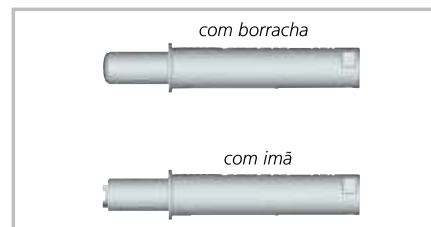

1 O que é

Sistema de expulsor automático e embutido para portas sem puxadores.

- Silencioso e aprovado no mercado mundial de indústria moveleira pela durabilidade e força superior.
- Embutido - linha completa: curto, longo, com imã, com borracha, standard ou extra forte.
- Cabeça do expulsor rotativo para ajustar a folga.
- Visual limpo, na cor cinza clara e antracite.

2 Destaque / montagem

3 Usinagem / Como pedir

K-PUSH TECH 20MM, COM BORRACHA, ACABAMENTO PLÁSTICO, EMBALAGEM 1 PÇ

Código	CINZA	ANTRACITE	EXTRA FORTE
IT57600	●		
IT57700	●		●

K-PUSH TECH 20MM, COM IMÃ, ACABAMENTO PLÁSTICO, EMBALAGEM 1 PÇ

Código	CINZA	ANTRACITE	EXTRA FORTE
IT57650	●		
IT57750	●		●

K-PUSH TECH 37MM, COM BORRACHA, ACABAMENTO PLÁSTICO, EMBALAGEM 1 PÇ

Código	CINZA	ANTRACITE	EXTRA FORTE
IT57100	●		
IT57150		●	
IT57200	●		●
IT57250		●	●

K-PUSH TECH 37MM, COM IMÃ, ACABAMENTO PLÁSTICO, EMBALAGEM 1 PÇ

Código	CINZA	ANTRACITE	EXTRA FORTE
IT57300	●		
IT57350		●	
IT57400	●		●
IT57450		●	●

Dobradiça com mola standard

A partir de 3 dobradiças, o K-PUSH TECH, extraforte (com borracha), é recomendado.