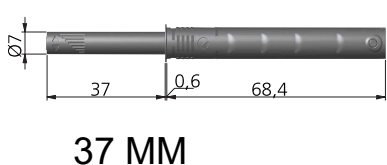

2 Destaque / montagem

3 Usinagem / Como pedir

K-PUSH TECH 20MM, COM BORRACHA, ACABAMENTO PLÁSTICO, EMBALAGEM 1 PÇ

Código	CINZA	ANTRACITE	EXTRA FORTE
IT57600	●		
IT57700	●		●

K-PUSH TECH 20MM, COM IMÃ, ACABAMENTO PLÁSTICO, EMBALAGEM 1 PÇ

Código	CINZA	ANTRACITE	EXTRA FORTE
IT57650	●		
IT57750	●		●

K-PUSH TECH 37MM, COM BORRACHA, ACABAMENTO PLÁSTICO, EMBALAGEM 1 PÇ

Código	CINZA	ANTRACITE	EXTRA FORTE
IT57100	●		
IT57150		●	
IT57200	●		●
IT57250		●	●

K-PUSH TECH 37MM, COM IMÃ, ACABAMENTO PLÁSTICO, EMBALAGEM 1 PÇ

Código	CINZA	ANTRACITE	EXTRA FORTE
IT57300	●		
IT57350		●	
IT57400	●		●
IT57450		●	●

Dobradiça com mola standard

A partir de 3 dobradiças, o K-PUSH TECH, extraforte (com borracha), é recomendado.