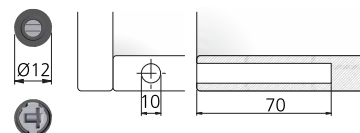

2 Destaque / montagem

3 Usinagem / Como pedir

K-PUSH TECH 20MM, COM BORRACHA, ACABAMENTO PLÁSTICO, EMBALAGEM 1 PÇ

Código	CINZA	ANTRACITE	EXTRA FORTE
IT57600	●		
IT57700	●		●

K-PUSH TECH 20MM, COM IMÃ, ACABAMENTO PLÁSTICO, EMBALAGEM 1 PÇ

Código	CINZA	ANTRACITE	EXTRA FORTE
IT57650	●		
IT57750	●		●

K-PUSH TECH 37MM, COM BORRACHA, ACABAMENTO PLÁSTICO, EMBALAGEM 1 PÇ

Código	CINZA	ANTRACITE	EXTRA FORTE
IT57100	●		
IT57150		●	
IT57200	●		●
IT57250		●	●

K-PUSH TECH 37MM, COM IMÃ, ACABAMENTO PLÁSTICO, EMBALAGEM 1 PÇ

Código	CINZA	ANTRACITE	EXTRA FORTE
IT57300	●		
IT57350		●	
IT57400	●		●
IT57450		●	●

Dobradiça com mola standard

A partir de 3 dobradiças, o K-PUSH TECH, extraforte (com borracha), é recomendado.