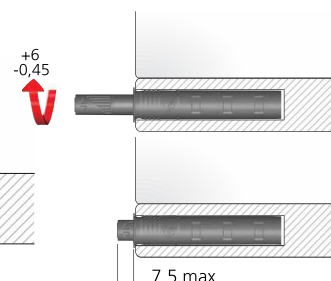

2 Destaque / montagem

3 Usinagem / Como pedir

K-PUSH TECH 20MM, COM BORRACHA, ACABAMENTO PLÁSTICO, EMBALAGEM 1 PÇ

Código	CINZA	ANTRACITE	EXTRA FORTE
IT57600	●		
IT57700	●		●

K-PUSH TECH 20MM, COM IMÃ, ACABAMENTO PLÁSTICO, EMBALAGEM 1 PÇ

Código	CINZA	ANTRACITE	EXTRA FORTE
IT57650	●		
IT57750	●		●

K-PUSH TECH 37MM, COM BORRACHA, ACABAMENTO PLÁSTICO, EMBALAGEM 1 PÇ

Código	CINZA	ANTRACITE	EXTRA FORTE
IT57100	●		
IT57150		●	
IT57200	●		●
IT57250		●	●

K-PUSH TECH 37MM, COM IMÃ, ACABAMENTO PLÁSTICO, EMBALAGEM 1 PÇ

Código	CINZA	ANTRACITE	EXTRA FORTE
IT57300	●		
IT57350		●	
IT57400	●		●
IT57450		●	●

Dobradiça com mola standard

A partir de 3 dobradiças, o K-PUSH TECH, extraforte (com borracha), é recomendado.