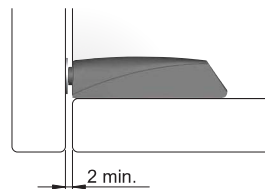

1 O que é

Sistema de expulsor automático para portas sem puxadores.

- Silencioso e aprovado no mercado mundial de indústria moveleira pela durabilidade e força superior.
- Sobreposto - linha completa: curto, longo, com imã, com borracha, standard ou extra forte.
- Cabeça do expulsor rotativo para ajustar a folga.
- Visual limpo, na cor cinza clara e antracite.

2 Destaque / montagem

3 Usinagem / Como pedir

20 MM

ADAPTAÇÃO K-PUSH TECH
20 MM, CINZA

Código	IT57560
Acabamento	Plástico cinza
Embalagem	1

37 MM

ADAPTAÇÃO K-PUSH TECH
37 MM, CINZA

Código	IT57500
Acabamento	Plástico cinza
Embalagem	1

ADAPTAÇÃO K-PUSH TECH
37 MM, ANTRACITE

Código	IT57550
Acabamento	Plástico antracite
Embalagem	1

INSTALAÇÃO K-PUSH TECH

Código	IT57800
Embalagem	1