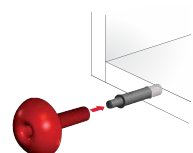

2 Destaque / montagem

3 Usinagem / Como pedir

20 MM

ADAPTAÇÃO K-PUSH TECH
20 MM, CINZA

Código	IT57560
Acabamento	Plástico cinza
Embalagem	1

37 MM

ADAPTAÇÃO K-PUSH TECH
37 MM, CINZA

Código	IT57500
Acabamento	Plástico cinza
Embalagem	1

ADAPTAÇÃO K-PUSH TECH
37 MM, ANTRACITE

Código	IT57550
Acabamento	Plástico antracite
Embalagem	1

INSTALAÇÃO K-PUSH TECH

Código	IT57800
Embalagem	1