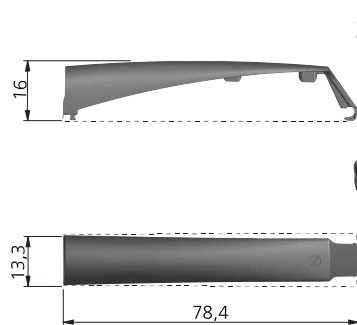

2 Destaque / montagem

3 Usinagem / Como pedir

20 MM

ADAPTAÇÃO K-PUSH TECH
20 MM, CINZA

Código	IT57560
Acabamento	Plástico cinza
Embalagem	1

37 MM

ADAPTAÇÃO K-PUSH TECH
37 MM, CINZA

Código	IT57500
Acabamento	Plástico cinza
Embalagem	1

ADAPTAÇÃO K-PUSH TECH
37 MM, ANTRACITE

Código	IT57550
Acabamento	Plástico antracite
Embalagem	1

INSTALAÇÃO K-PUSH TECH

Código	IT57800
Embalagem	1