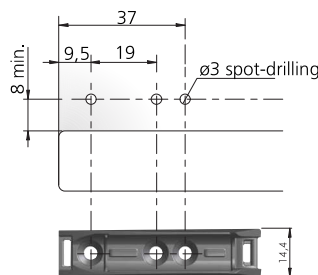

2 Destaque / montagem

3 Usinagem / Como pedir

20 MM

ADAPTAÇÃO K-PUSH TECH
20 MM, CINZA

Código	IT57560
Acabamento	Plástico cinza
Embalagem	1

37 MM

ADAPTAÇÃO K-PUSH TECH
37 MM, CINZA

Código	IT57500
Acabamento	Plástico cinza
Embalagem	1

ADAPTAÇÃO K-PUSH TECH
37 MM, ANTRACITE

Código	IT57550
Acabamento	Plástico antracite
Embalagem	1

INSTALAÇÃO K-PUSH TECH

Código	IT57800
Embalagem	1