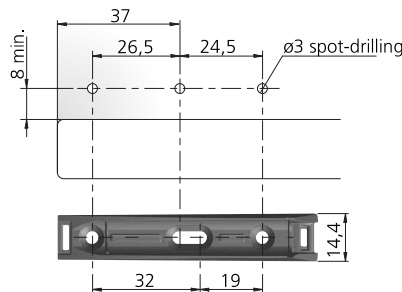

2 Destaque / montagem

3 Usinagem / Como pedir

20 MM

ADAPTAÇÃO K-PUSH TECH
20 MM, CINZA

Código	IT57560
Acabamento	Plástico cinza
Embalagem	1

37 MM

ADAPTAÇÃO K-PUSH TECH
37 MM, CINZA

Código	IT57500
Acabamento	Plástico cinza
Embalagem	1

ADAPTAÇÃO K-PUSH TECH
37 MM, ANTRACITE

Código	IT57550
Acabamento	Plástico antracite
Embalagem	1

INSTALAÇÃO K-PUSH TECH

Código	IT57800
Embalagem	1