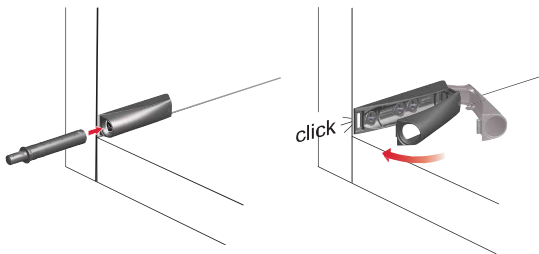

1 O que é

Sistema de expulsor automático para portas sem puxadores.

- Silencioso e aprovado no mercado mundial de indústria moveleira pela durabilidade e força superior.
- Sobreposto - linha completa: curto, longo, com imã, com borracha, standard ou extra forte.
- Cabeça do expulsor rotativo para ajustar a folga.
- Visual limpo, na cor cinza clara e antracite.

2 Destaque / montagem

3 Usinagem / Como pedir

20 MM

ADAPTAÇÃO K-PUSH TECH
20 MM, CINZA

Código	IT57560
Acabamento	Plástico cinza
Embalagem	1

37 MM

ADAPTAÇÃO K-PUSH TECH
37 MM, CINZA

Código	IT57500
Acabamento	Plástico cinza
Embalagem	1

ADAPTAÇÃO K-PUSH TECH
37 MM, ANTRACITE

Código	IT57550
Acabamento	Plástico antracite
Embalagem	1

INSTALAÇÃO K-PUSH TECH

Código	IT57800
Embalagem	1