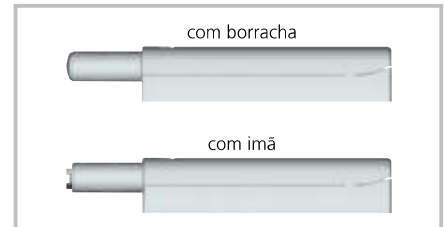

1 O que é

Sistema de expulsor automático para portas sem puxadores.

- Silencioso e aprovado no mercado mundial de indústria moveleira pela durabilidade e força superior.
- Sobreposto - linha completa: curto, longo, com imã, com borracha, standard ou extra forte.
- Cabeça do expulsor rotativo para ajustar a folga.
- Visual limpo, na cor cinza clara e antracite.

2 Destaque / montagem

3 Usinagem / Como pedir

20 MM

ADAPTAÇÃO K-PUSH TECH
20 MM, CINZA

Código	IT57560
Acabamento	Plástico cinza
Embalagem	1

37 MM

ADAPTAÇÃO K-PUSH TECH
37 MM, CINZA

Código	IT57500
Acabamento	Plástico cinza
Embalagem	1

ADAPTAÇÃO K-PUSH TECH
37 MM, ANTRACITE

Código	IT57550
Acabamento	Plástico antracite
Embalagem	1

INSTALAÇÃO K-PUSH TECH

Código	IT57800
Embalagem	1