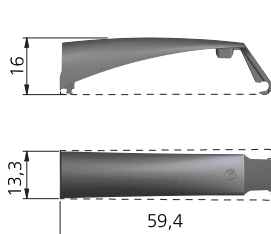

2 Destaque / montagem

3 Usinagem / Como pedir

20 MM

ADAPTAÇÃO K-PUSH TECH
20 MM, CINZA

Código	IT57560
Acabamento	Plástico cinza
Embalagem	1

37 MM

ADAPTAÇÃO K-PUSH TECH
37 MM, CINZA

Código	IT57500
Acabamento	Plástico cinza
Embalagem	1

ADAPTAÇÃO K-PUSH TECH
37 MM, ANTRACITE

Código	IT57550
Acabamento	Plástico antracite
Embalagem	1

INSTALAÇÃO K-PUSH TECH

Código	IT57800
Embalagem	1