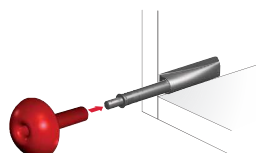

2 Destaque / montagem

3 Usinagem / Como pedir

20 MM

ADAPTAÇÃO K-PUSH TECH
20 MM, CINZA

Código	IT57560
Acabamento	Plástico cinza
Embalagem	1

37 MM

ADAPTAÇÃO K-PUSH TECH
37 MM, CINZA

Código	IT57500
Acabamento	Plástico cinza
Embalagem	1

ADAPTAÇÃO K-PUSH TECH
37 MM, ANTRACITE

Código	IT57550
Acabamento	Plástico antracite
Embalagem	1

INSTALAÇÃO K-PUSH TECH

Código	IT57800
Embalagem	1