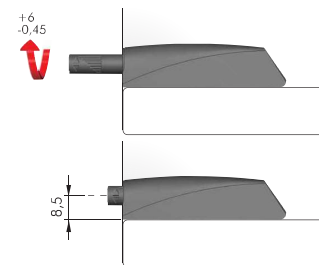

1 O que é

Sistema de expulsor automático para portas sem puxadores.

- Silencioso e aprovado no mercado mundial de indústria moveleira pela durabilidade e força superior.
- Sobreposto - linha completa: curto, longo, com imã, com borracha, standard ou extra forte.
- Cabeça do expulsor rotativo para ajustar a folga.
- Visual limpo, na cor cinza clara e antracite.

2 Destaque / montagem

3 Usinagem / Como pedir

20 MM

ADAPTAÇÃO K-PUSH TECH
20 MM, CINZA

Código	IT57560
Acabamento	Plástico cinza
Embalagem	1

37 MM

ADAPTAÇÃO K-PUSH TECH
37 MM, CINZA

Código	IT57500
Acabamento	Plástico cinza
Embalagem	1

ADAPTAÇÃO K-PUSH TECH
37 MM, ANTRACITE

Código	IT57550
Acabamento	Plástico antracite
Embalagem	1

INSTALAÇÃO K-PUSH TECH

Código	IT57800
Embalagem	1