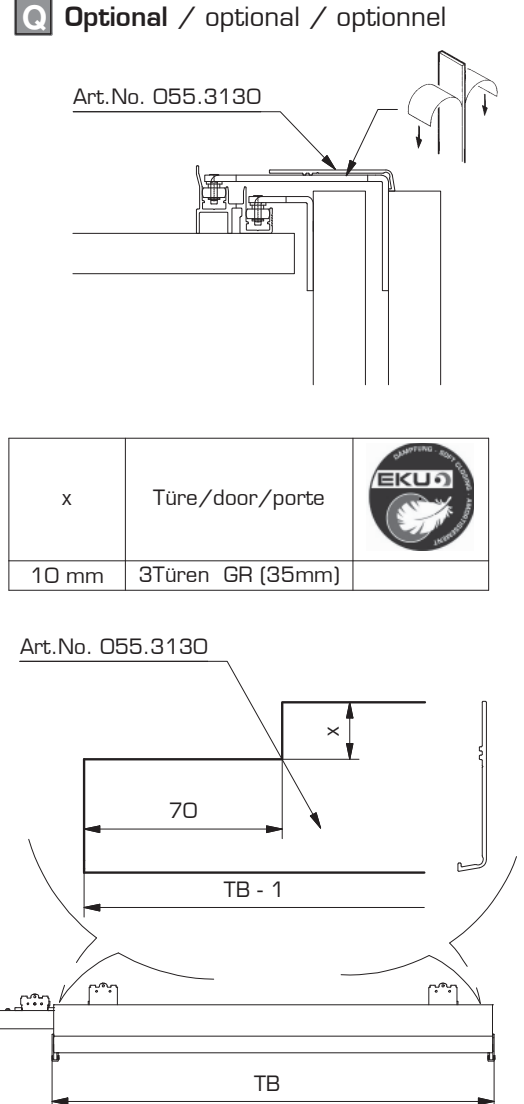

Frame profile, aluminium, anodized
Profil cadre, en alu, anodisé

2500 mm 055.3078.250
3500 mm 055.3078.350
6000 mm 055.3078.600

Dichtungsprofil, Kunststoff, grau

Sealing profile, plastic, grey
Profil d'étanchéité, en plastique, gris

0 x

siehe Seite 3, 6, 7
 see Side 3, 6, 7
 voir côté 3, 6, 7

li: links / left / gauche
 re: rechts / right / droite

E

F

Art.No. 055.3042.072
Art.No. 055.3129.071

PZ Nr.2
⊕ ⊔ Ø 5 x 30

Art.No. 055.3042.071
Art.No. 055.3095.072

Optional
optional
optionnel

G

H Optional / optional / optionnel

M 3 Türen / 3 doors / 3 portes

TX 20
⊕ ⊔ Ø M4 x 8

N 2 Türen / 2 doors / 2 portes

O

P Optional / optional / optionnel

Q Optional / optional / optionnel

| x | Türe/door/porte |  |
|-------|------------------|---|
| 10 mm | 3Türen GR (35mm) | |

R 3 Türen / 3 doors / 3 portes

S 3 Türen / 3 doors / 3 portes
Optional / optional / optionnel