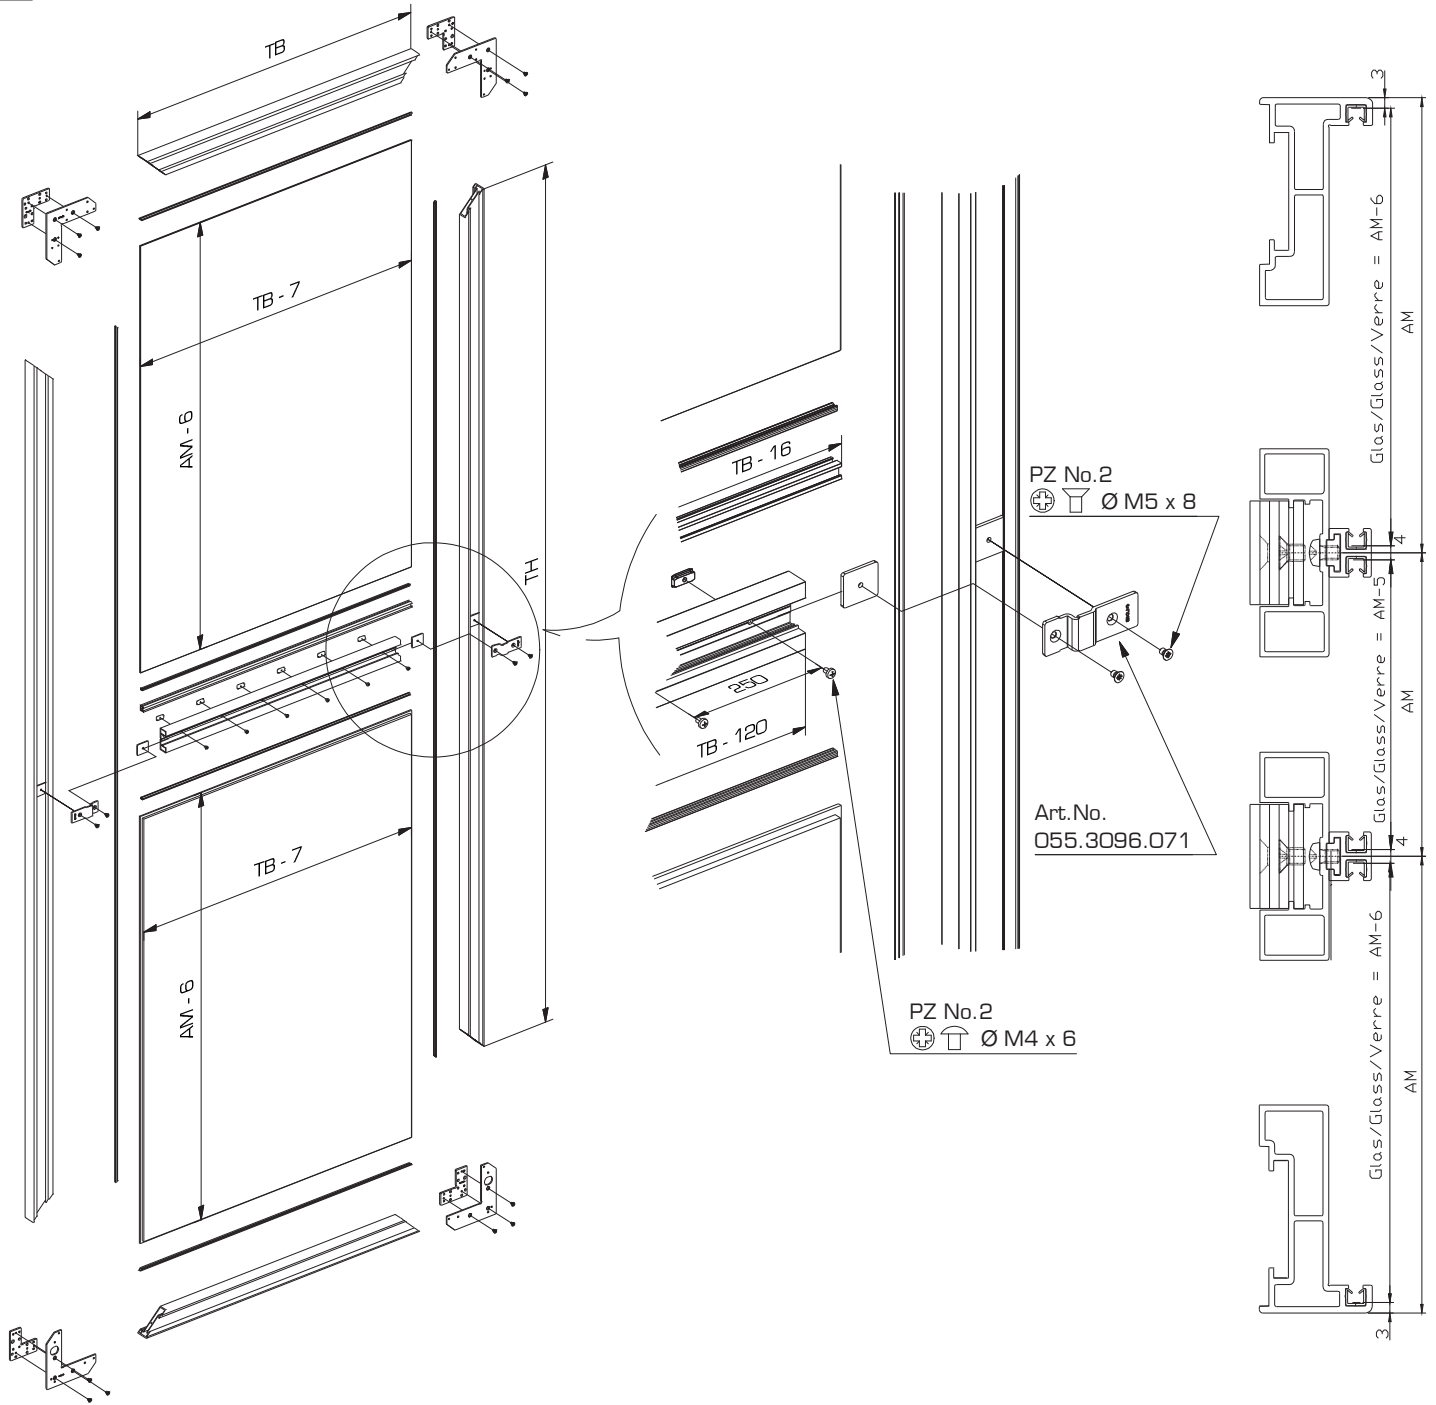

Doppellaufschiene Alu, eloxiert, gelocht

Double running track, aluminium, anodized, pre-drilled
Rail de roulement double en alu, anodisé, perforé

2500 mm 055.3100.250
3500 mm 055.3100.350
6000 mm 055.3100.600

0 x

siehe Seite 3, 6, 7
 see Side 3, 6, 7
 voir côté 3, 6, 7

li: links / left / gauche
 re: rechts / right / droite

E

F

Art.No. 055.3042.072
Art.No. 055.3129.071

PZ Nr.2
⊕ ⊔ Ø 5 x 30

Art.No. 055.3042.071
Art.No. 055.3095.072

Optional
optional
optionnel

G

H Optional / optional / optionnel

M 3 Türen / 3 doors / 3 portes

TX 20
⊕ ⊔ Ø M4 x 8

N 2 Türen / 2 doors / 2 portes

O

P Optional / optional / optionnel