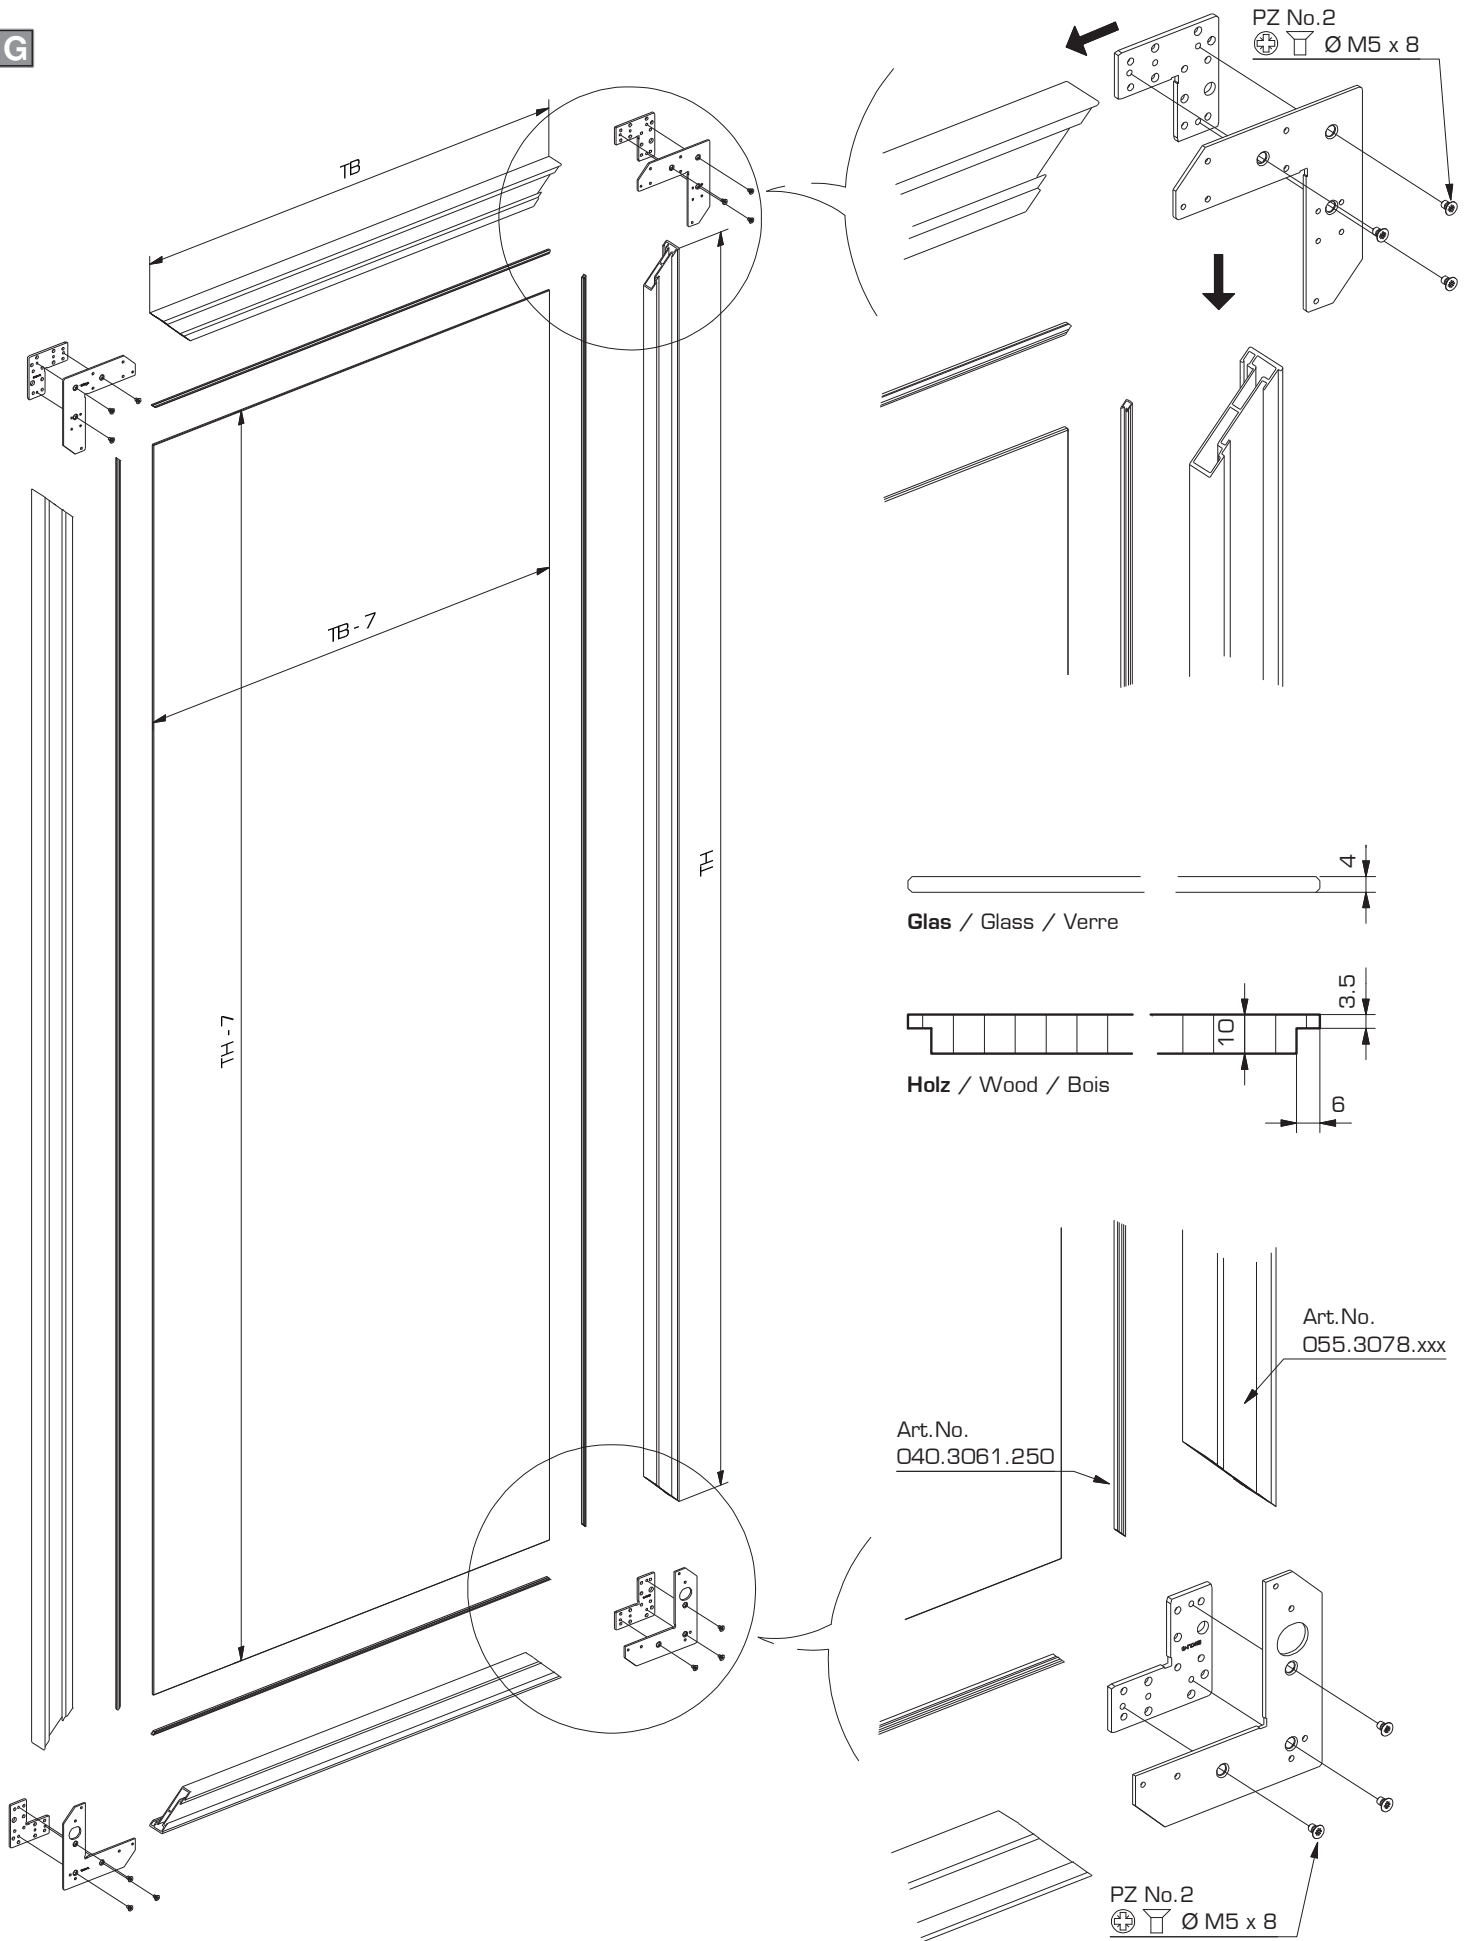

Doppellaufschiene Alu, eloxiert, gelocht

Double running track, aluminium, anodized, pre-drilled
Rail de roulement double en alu, anodisé, perforé

2500 mm 055.3100.250
3500 mm 055.3100.350
6000 mm 055.3100.600

Frame profile, aluminium, anodized
Profil cadre, en alu, anodisé

2500 mm 055.3078.250
3500 mm 055.3078.350
6000 mm 055.3078.600

Dichtungsprofil, Kunststoff, grau

Sealing profile, plastic, grey
Profil d'étanchéité, en plastique, gris

0 x

siehe Seite 3, 6, 7
 see Side 3, 6, 7
 voir côté 3, 6, 7

li: links / left / gauche
 re: rechts / right / droite

E

F

Art.No. 055.3042.072
Art.No. 055.3129.071

PZ Nr.2
⊕ ⊔ Ø 5 x 30

Art.No. 055.3042.071
Art.No. 055.3095.072

Optional
optional
optionnel

G

H Optional / optional / optionnel

M 3 Türen / 3 doors / 3 portes

TX 20
⊕ ⊔ Ø M4 x 8

N 2 Türen / 2 doors / 2 portes

O

P Optional / optional / optionnel