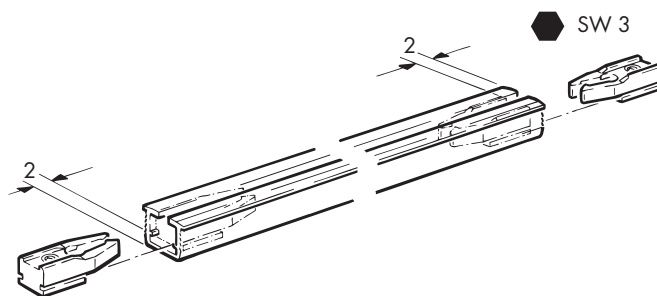

3500mm

040.3082.350

6000mm

040.3082.600\*

**Einfachführungsschiene, Alu, gelocht**

Single guide track, aluminium, pre-drilled  
Rail de guidage simple, en alu, perforé

2500 mm

056.3079.250

3500 mm

056.3079.350

6000 mm

056.3079.600\*

**A**

**B**

**C**

**D**