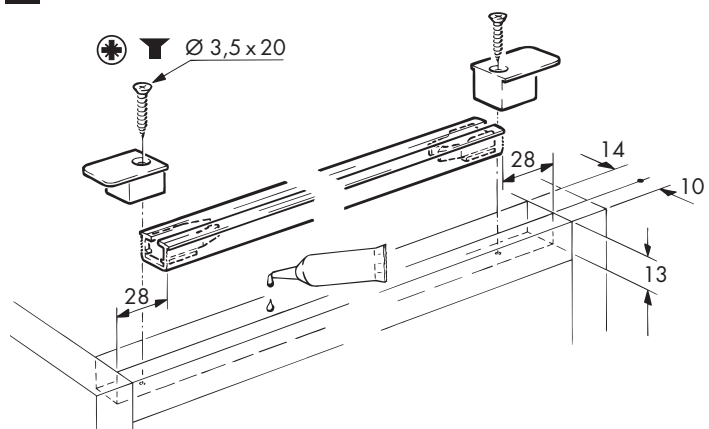

3500mm

040.3082.350

6000mm

040.3082.600\*

**Einfachführungsschiene, Alu, gelocht**

Single guide track, aluminium, pre-drilled  
Rail de guidage simple, en alu, perforé

2500 mm

056.3079.250

3500 mm

056.3079.350

6000 mm

056.3079.600\*

**A**

**B**

**C**

**D**