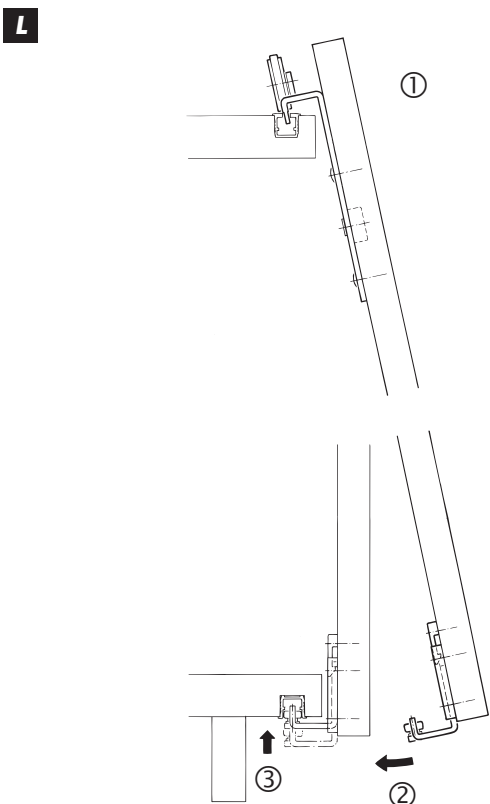

**Zubehör / Accessories / Accessoires**

**Einfachlaufschiene, Alu, eloxiert**

Single top running track, aluminium, pre-drilled  
Rail de roulement simple, en alu, perforé

Gr./Size

Art. No./Cat. No.

2500mm

040.3082.250

3500mm

040.3082.350

6000mm

040.3082.600\*

**Einfachführungsschiene, Alu, gelocht**

Single guide track, aluminium, pre-drilled  
Rail de guidage simple, en alu, perforé

2500 mm

056.3079.250

3500 mm

056.3079.350

6000 mm

056.3079.600\*

**A**

**B**

**C**

**D**

**E**

**F**

**G**

**Demontage / demontage / dismounting**

**Einbaubeispiele / Mounting examples / Exemples de montage**