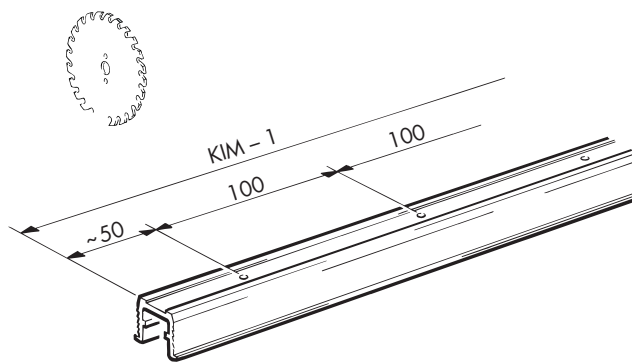

3500mm

040.3082.350

6000mm

040.3082.600\*

**Einfachführungsschiene, Alu, gelocht**

Single guide track, aluminium, pre-drilled  
Rail de guidage simple, en alu, perforé

2500 mm

056.3079.250

3500 mm

056.3079.350

6000 mm

056.3079.600\*

**A**

**B**

**C**

**D**