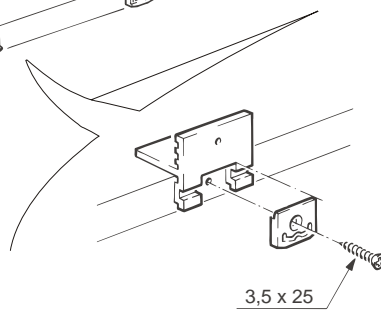

## Dimensões

## Código

Trilho de correr, alumínio anodizado para clipar

250 cm

48120-250

350 cm

48120-350

Trilho guia, alumínio anodizado para clipar

250 cm

48130-250

350 cm

48130-350

Sistema de fixação

10 pçs por 250 cm

48111

**A**

**B**