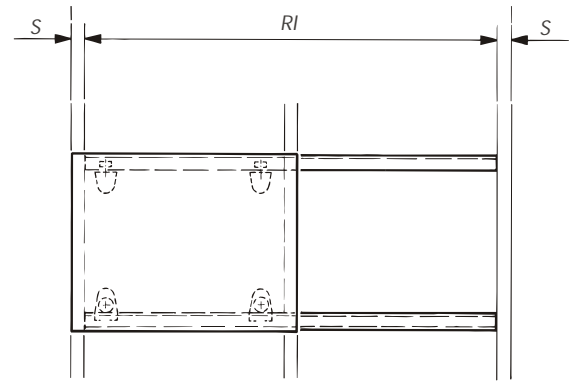

## Dimensões

## Código

Trilho de correr, alumínio anodizado para clipar

250 cm

48120-250

350 cm

48120-350

Trilho guia, alumínio anodizado para clipar

250 cm

48130-250

350 cm

48130-350

Sistema de fixação

10 pçs por 250 cm

48111

**A**

**B**