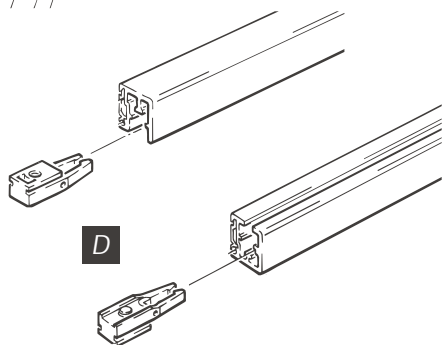

## Dimensões

## Código

Trilho de correr, alumínio anodizado para clipar

250 cm

48120-250

350 cm

48120-350

Trilho guia, alumínio anodizado para clipar

250 cm

48130-250

350 cm

48130-350

Sistema de fixação

10 pçs por 250 cm

48111

**A**

**B**