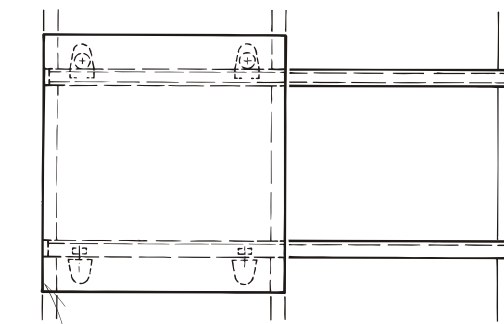

## Dimensões

## Código

Trilho de correr, alumínio anodizado para clipar

250 cm

48120-250

350 cm

48120-350

Trilho guia, alumínio anodizado para clipar

250 cm

48130-250

350 cm

48130-350

Sistema de fixação

10 pçs por 250 cm

48111

**A**

**B**