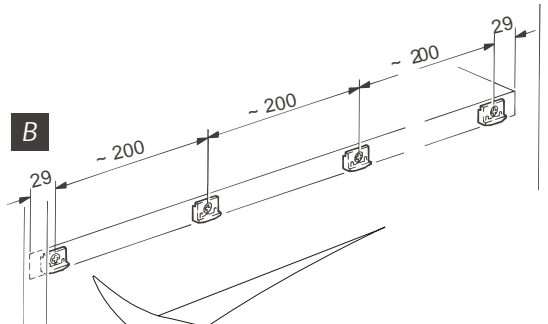

## Dimensões

## Código

Trilho de correr, alumínio anodizado para clipar

250 cm

48120-250

350 cm

48120-350

Trilho guia, alumínio anodizado para clipar

250 cm

48130-250

350 cm

48130-350

Sistema de fixação

10 pçs por 250 cm

48111

**A**

**B**