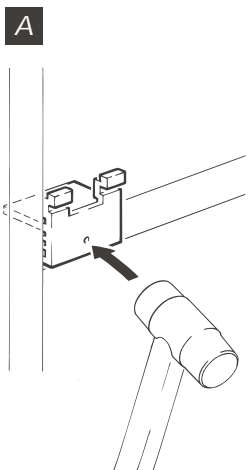

## Dimensões

## Código

Trilho de correr, alumínio anodizado para clipar

250 cm

48120-250

350 cm

48120-350

Trilho guia, alumínio anodizado para clipar

250 cm

48130-250

350 cm

48130-350

Sistema de fixação

10 pçs por 250 cm

48111

**A**

**B**