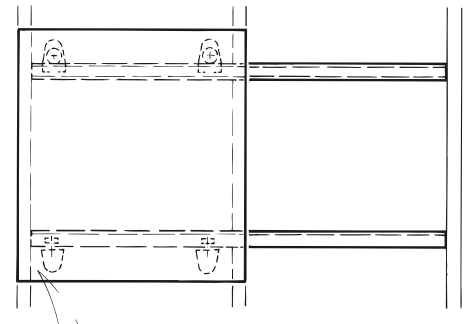

## Dimensões

## Código

Trilho de correr, alumínio anodizado para clipar

250 cm

48120-250

350 cm

48120-350

Trilho guia, alumínio anodizado para clipar

250 cm

48130-250

350 cm

48130-350

Sistema de fixação

10 pçs por 250 cm

48111

**A**

**B**