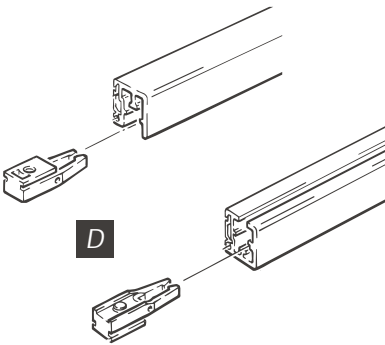

## Dimensões

## Código

Trilho de correr, alumínio anodizado para clipar

250 cm

48120-250

350 cm

48120-350

Trilho guia, alumínio anodizado para clipar

250 cm

48130-250

350 cm

48130-350

Sistema de fixação

10 pçs por 250 cm

48111

**A**

**B**

**C**

48130

48120

**D**

**E**

**F**

**G**

Cola bi-componente