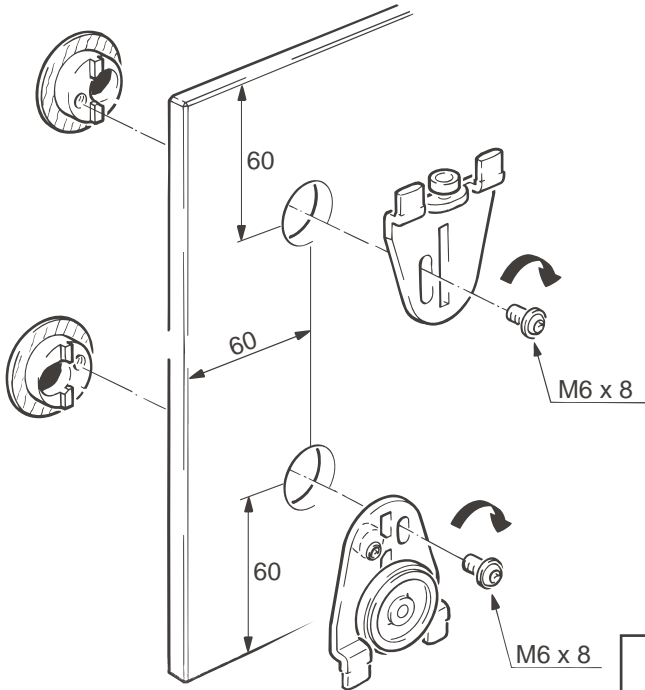

Cola bi-componente

90010

5