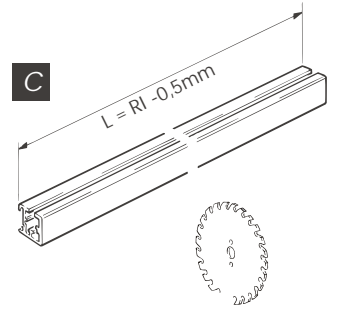

## Dimensões

## Código

Trilho de correr, alumínio anodizado para clipar

250 cm

48120-250

350 cm

48120-350

Trilho guia, alumínio anodizado para clipar

250 cm

48130-250

350 cm

48130-350

Sistema de fixação

10 pçs por 250 cm

48111

**A**

**B**