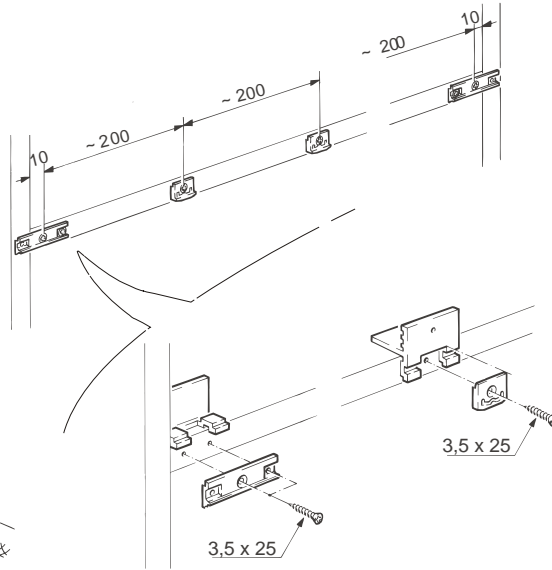

## Dimensões

## Código

Trilho de correr, alumínio anodizado para clipar

250 cm

48120-250

350 cm

48120-350

Trilho guia, alumínio anodizado para clipar

250 cm

48130-250

350 cm

48130-350

Sistema de fixação

10 pçs por 250 cm

48111

**A**

**B**