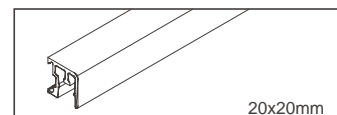

## Dimensões

## Código

Trilho de correr, alumínio anodizado para clipar

250 cm

48120-250

350 cm

48120-350

Trilho guia, alumínio anodizado para clipar

250 cm

48130-250

350 cm

48130-350

Sistema de fixação

10 pçs por 250 cm

48111

**A**

**B**