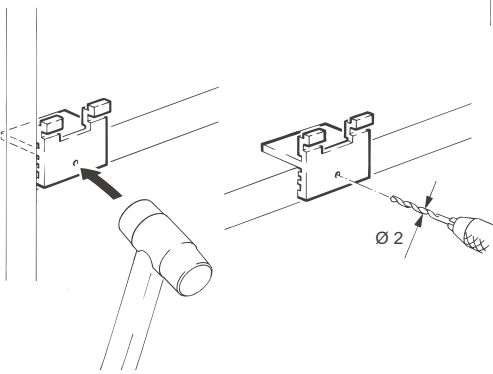

## Dimensões

## Código

Trilho de correr, alumínio anodizado para clipar

250 cm

48120-250

350 cm

48120-350

Trilho guia, alumínio anodizado para clipar

250 cm

48130-250

350 cm

48130-350

Sistema de fixação

10 pçs por 250 cm

48111

**A**

**B**