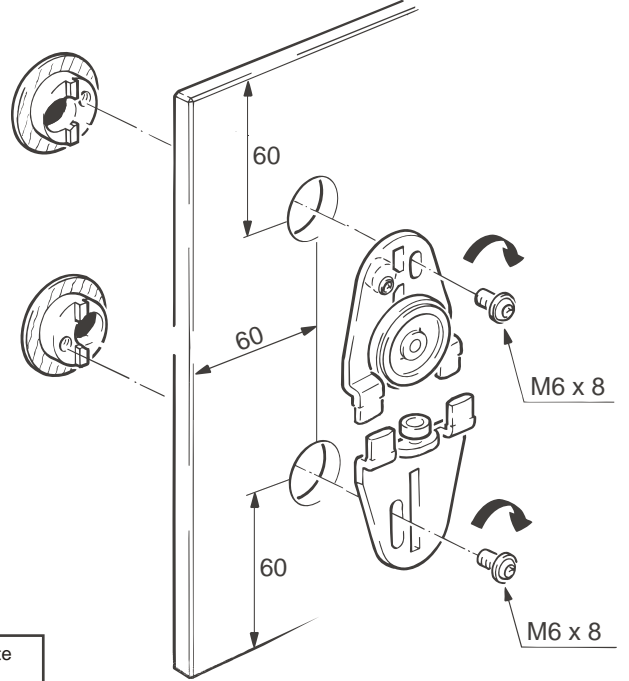

Cola bi-componente

90010

5