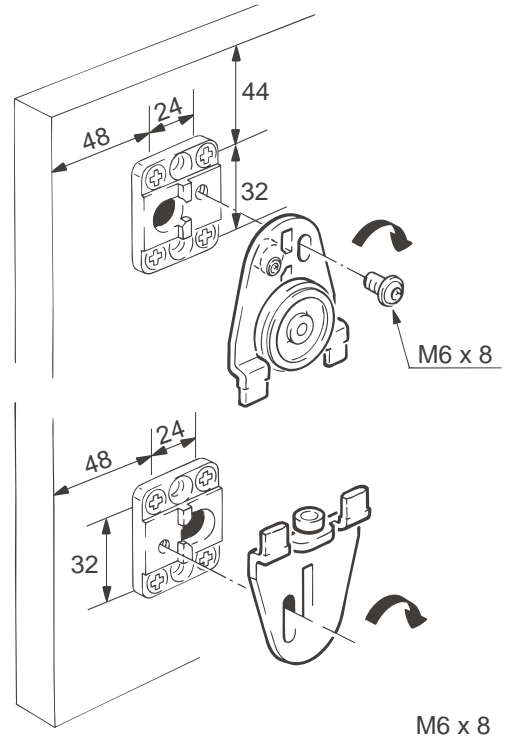

Cola bi-componente

90010

5