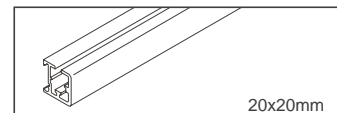

## Dimensões

## Código

Trilho de correr, alumínio anodizado para clipar

250 cm

48120-250

350 cm

48120-350

Trilho guia, alumínio anodizado para clipar

250 cm

48130-250

350 cm

48130-350

Sistema de fixação

10 pçs por 250 cm

48111

**A**

**B**